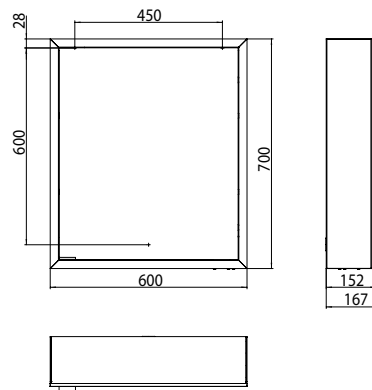

PRODUKTINFORMATION

Lichtspiegelschrank prime, 600 mm, 1 Tür, Aufputzmodell, IP 20 aluminium/spiegel

Art.-Nr.9497 060 60

mit Lichtpaket, Seitenwand verspiegelt, mit verspiegelter- oder weißer Glasrückwand, 2 stufenlos einstellbare Ablagen, 1 Tür (Türanschlag rechts), 1 Steckdose und 2 Lichttaster (Helligkeit und Lichtfarbe - kalt/warm - stufenlos dimmbar), Höhe: 700 mm, LED-Beleuchtung rundum