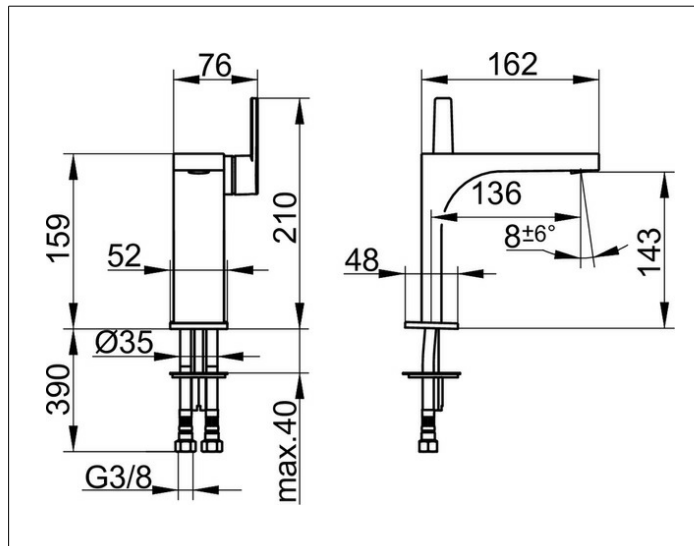

EDITION 11

51102050100 Einhebel-Waschtischmischer 150

**PRODUKT**

**ZEICHNUNG**

**PRODUKTBESCHREIBUNG**

ohne Zugstangen-Ablaufgarnitur  
 Einlochmontage mit Schnell-Montage-System  
 Mischwasserkartusche mit keramischen Dichtscheiben  
 Luftsprudler SLIM SSR M 24x1, Strahlwinkel verstellbar,  
 Druckschläuche 435 mm, G 3/8 Zoll  
 Durchfluss begrenzt auf 7,6 l/min.  
 geräuschgeprüft

**OBERFLÄCHE**

Nickel gebürstet

**AUSSCHREIBUNGSTEXT**

KEUCO EDITION 11 Einhebel-Waschtischmischer 150, 51102050100  
 Einhebel-Waschtischmischer mit hochwertiger PVD-Beschichtung,  
 Nickel gebürstet, in geradlinigem Design  
 und klarer, geometrischer Formensprache,  
 Standmontage, ohne Zugstangen-Ablaufgarnitur,  
 hochwertige Mischwasserkartusche mit keramischen Dichtscheiben,  
 seitlicher Bedienhebel  
 Einlochmontage mit Schnell-Montage-System für Waschtische,  
 Luftsprudler SLIM SSR M 24x1, Strahlwinkel verstellbar  $\pm 6^\circ$ ,  
 Höhe 210 mm, Auslaufhöhe 144 mm, Ausladung 162 mm,  
 Wasseranschluss mit flexiblen Druckschläuchen, Länge 420 mm,  
 Gewindedurchmesser G 3/8 Zoll,  
 Durchflussmenge begrenzt auf 7,6 l/min.