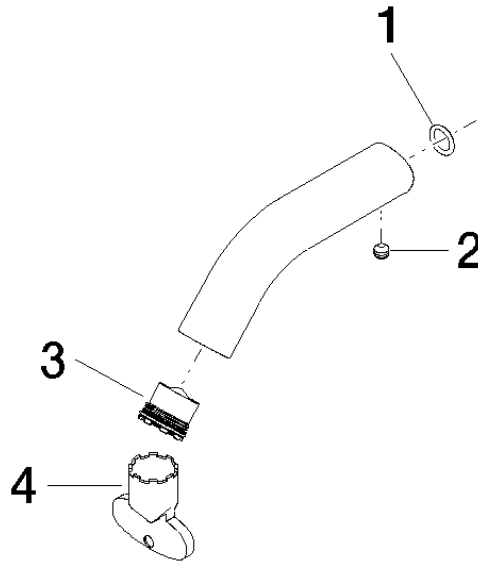

Auslauf 90 x 145 x 35 mm, 5,7 l/min. - Schwarz matt

ERSATZTEILE

90 11 06 212 00 Produktversion ab 30.09.2020

Auslauf 90 x 145 x 35 mm, 5,7 l/min. - Schwarz matt

ERSATZTEILE

90 11 06 212 00 Produktversion ab 30.09.2020

90 11 06 212 00 Produktversion ab 30.09.2020

Ersatzteile für die
anderen
Oberflächenvarianten
finden Sie hier:
Chrom

Ersatzteilstückliste

Nr.	Artikelnummer	Benennung	Verbaumenge	Lieferzeit
4	90 30 09 028 00 90	Montageschlüssel -	1,00	2
2	90 31 11 063 00 90	Befestigung Gewindestift mit Innensechskant mit Ringschneide M5 x 4 mm -	1,00	2
1	90 14 10 060 00 90	O-Ring 8,0 x 1,5 mm -	2,00	2
3	09 29 03 126 90	Luftsprudlereinsatz mit Coin Slot M16,5x1 5,7 l/min. -	1,00	2