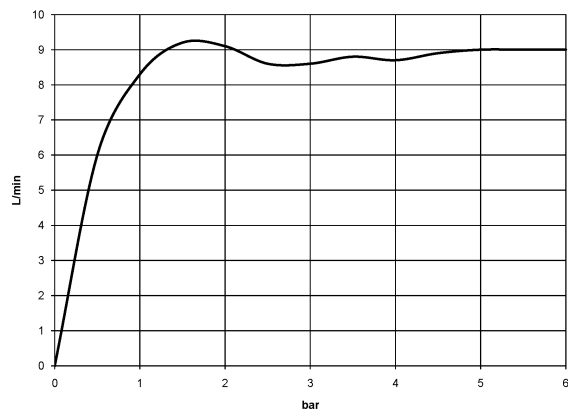

**Empfohlenes Zubehör**

**UP-Wandwinkel -** 35 085 970 90

- Min. Einbautiefe 90 mm
- Max. Einbautiefe 163 mm

28 508 979 Produktversion ab 01.06.2024

mm [inches]

**Durchflussdiagramm**

**Ersatzteilstückliste**

Nr.	Artikelnummer	Benennung	Verbaumenge	Lieferzeit
1	09 27 22 003-46	Rosette Ø 55 x Ø 22 x 9 mm - Champagne gebürstet (22kt Gold)	1,00	30
4	04 12 11 110 00-46	Brause	1,00	-
Ersatzteil nicht mehr bestellbar, bitte bestellen Sie den Nachfolgeartikel				
2	90 14 10 026 00 90	O-Ring 20,5 x 3,5 mm -	1,00	2
3	09 11 03 011-46	Anschluss 140 x 65 x 21 mm - Champagne gebürstet (22kt Gold)	1,00	30