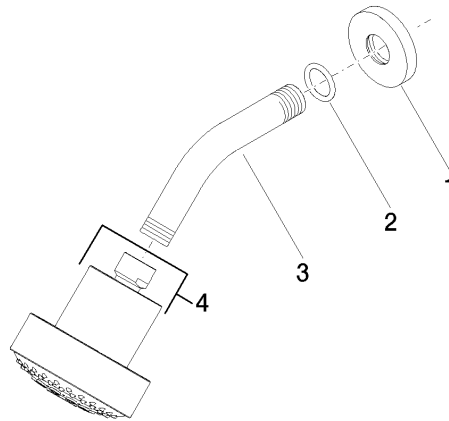

28 508 979 Produktversion ab 01.06.2024

- Ausladung 200 mm
- Kugelgelenk 30° schwenkbar
- Dreifach verstellbar: COMPACT RAIN, COMPACT SOFT FLOW, COMPACT AQUAPRESSURE FLOW, Durchfluss max. 9 l/min (bei 3 Bar)
- Funktion ab: 7 l/min
- mit Antikalk-System
- Brausekopf Ø 92 mm
- Rosette Ø 55 mm
- Anschluss 1/2"

**Empfohlenes Zubehör**

**UP-Wandwinkel -** 35 085 970 90

- Min. Einbautiefe 90 mm
- Max. Einbautiefe 163 mm

28 508 979 Produktversion ab 01.06.2024

mm [inches]

**Durchflussdiagramm**

**Ersatzteilstückliste**

Nr.	Artikelnummer	Benennung	Verbaumenge	Lieferzeit
1	09 27 22 003-46	Rosette Ø 55 x Ø 22 x 9 mm - Champagne gebürstet (22kt Gold)	1,00	30
4	04 12 11 110 00-46	Brause	1,00	-
Ersatzteil nicht mehr bestellbar, bitte bestellen Sie den Nachfolgeartikel				
2	90 14 10 026 00 90	O-Ring 20,5 x 3,5 mm -	1,00	2
3	09 11 03 011-46	Anschluss 140 x 65 x 21 mm - Champagne gebürstet (22kt Gold)	1,00	30