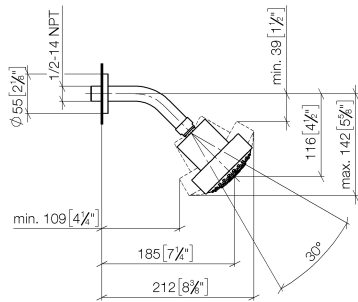

28 508 979 Produktversion ab 01.06.2024

- Ausladung 200 mm
- Kugelgelenk 30° schwenkbar
- Dreifach verstellbar: COMPACT RAIN, COMPACT SOFT FLOW, COMPACT AQUAPRESSURE FLOW, Durchfluss max. 9 l/min (bei 3 Bar)
- Funktion ab: 7 l/min
- mit Antikalk-System
- Brausekopf Ø 92 mm
- Rosette Ø 55 mm
- Anschluss 1/2"

**Empfohlenes Zubehör**

**UP-Wandwinkel -** 35 085 970 90

- Min. Einbautiefe 90 mm
- Max. Einbautiefe 163 mm

28 508 979 Produktversion ab 01.06.2024

mm [inches]

**Durchflussdiagramm**

**Ersatzteilstückliste**

Nr.	Artikelnummer	Benennung	Verbaumenge	Lieferzeit
1	09 27 22 003-46	Rosette Ø 55 x Ø 22 x 9 mm - Champagne gebürstet (22kt Gold)	1,00	30
4	04 12 11 110 00-46	Brause	1,00	-
Ersatzteil nicht mehr bestellbar, bitte bestellen Sie den Nachfolgeartikel				
2	90 14 10 026 00 90	O-Ring 20,5 x 3,5 mm -	1,00	2
3	09 11 03 011-46	Anschluss 140 x 65 x 21 mm - Champagne gebürstet (22kt Gold)	1,00	30