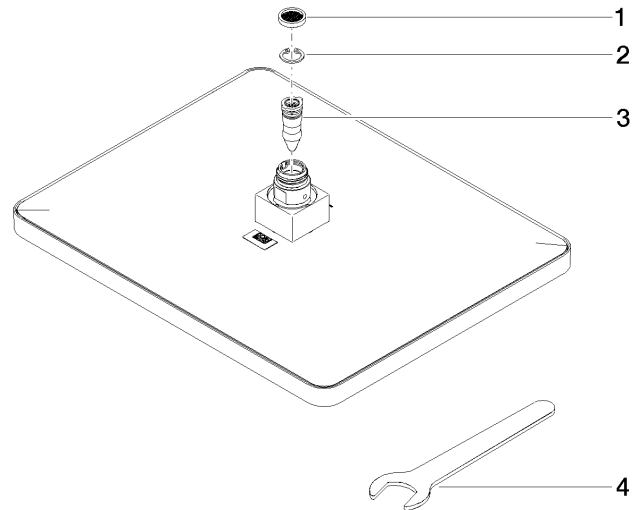

## Regenbrause eckig 300 x 240 mm - Chrom

ERSATZTEILE

---

04 12 05 062 00

## Regenbrause eckig 300 x 240 mm - Chrom

ERSATZTEILE

04 12 05 062 00

04 12 05 062 00

Ersatzteile für die  
anderen  
Oberflächenvarianten  
finden Sie hier: Platin  
gebürstet

### Ersatzteilstückliste

Nr.	Artikelnummer	Benennung	Verbaumenge	Lieferzeit
2	09 16 01 014 90	Ring Sicherungsring Ø 15 x 1 mm -	1,00	2
1	09 23 01 039 90	Siebichtung Ø 19 x 5,5 mm -	1,00	2
4	90 30 09 069 00 90	Montageschlüssel -	1,00	2
3	90 18 40 282 00 90	Rohrbelüfter Einsatz -	1,00	2