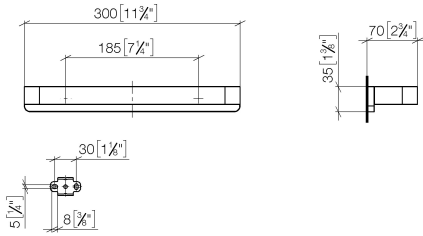

83 030 710

- Stichmaß 185 mm
- Breite 300 mm
- Höhe 35 mm
- Ausladung 70 mm

Chrom

83 030 710-00

Platin gebürstet

83 030 710-06

83 030 710

mm [inches]

83 030 710

Ersatzteile für die
anderen
Oberflächenvarianten
finden Sie hier: Platin
gebürstet

Ersatzteilstückliste

Nr.	Artikelnummer	Benennung	Verbaumenge	Lieferzeit
5	08 17 71 550-00	Griff für Wannengriff 300 x 25 x 60 mm - Chrom	1,00	-
Ersatzteil nicht mehr bestellbar, bitte bestellen Sie den Nachfolgeartikel				
4	90 31 11 112 00 90	Befestigung Gewindestift M5 x 6 mm -	2,00	2
1	05 17 20 717 00 90	Befestigungssatz 35 x 65 x 7 mm -	2,00	2
2	90 30 30 059 00 90	Befestigung Zylinderschraube M3 x 6 mm -	2,00	2
3	08 17 71 500-00	Halter für Wannengriff 300 x 35 x 10 mm - Chrom	1,00	10