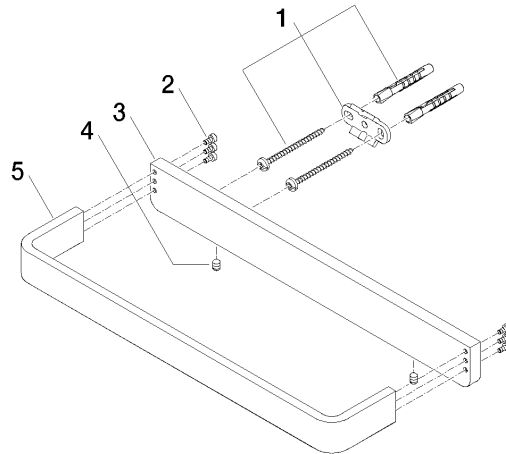

83 030 710

- Stichmaß 185 mm
- Breite 300 mm
- Höhe 35 mm
- Ausladung 70 mm

Chrom

83 030 710-00

Platin gebürstet

83 030 710-06

83 030 710

mm [inches]

83 030 710

Ersatzteile für die
anderen
Oberflächenvarianten
finden Sie hier: Platin
gebürstet

Ersatzteilstückliste

Nr.	Artikelnummer	Benennung	Verbaumenge	Lieferzeit
5	08 17 71 550-00	Griff für Wannengriff 300 x 25 x 60 mm - Chrom	1,00	-
Ersatzteil nicht mehr bestellbar, bitte bestellen Sie den Nachfolgeartikel				
4	90 31 11 112 00 90	Befestigung Gewindestift M5 x 6 mm -	2,00	2
1	05 17 20 717 00 90	Befestigungssatz 35 x 65 x 7 mm -	2,00	2
2	90 30 30 059 00 90	Befestigung Zylinderschraube M3 x 6 mm -	2,00	2
3	08 17 71 500-00	Halter für Wannengriff 300 x 35 x 10 mm - Chrom	1,00	10