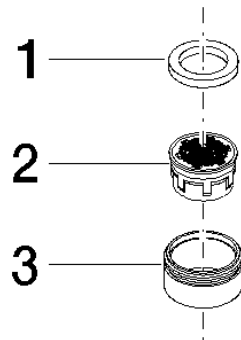

90 23 01 029 01

	Dark Platinum gebürstet	90 23 01 029 01-99
	Chrom	90 23 01 029 01-00
	Platin gebürstet	90 23 01 029 01-06
	Platin	90 23 01 029 01-08
	Dark Chrome	90 23 01 029 01-19
	Messing gebürstet (23kt Gold)	90 23 01 029 01-28
	Bronze gebürstet	90 23 01 029 01-42
	Champagne gebürstet (22kt Gold)	90 23 01 029 01-46
	Champagne (22kt Gold)	90 23 01 029 01-47
	ruthenium	90 23 01 029 01-57

Luftsprudler M24x1 8,0 l/min. - Dark Platinum gebürstet

ERSATZTEILE

90 23 01 029 01

Luftsprudler M24x1 8,0 l/min. - Dark Platinum gebürstet

ERSATZTEILE

90 23 01 029 01

90 23 01 029 01

Ersatzteile für die  
anderen  
Oberflächenvarianten  
finden Sie hier:  
Chrom

### Ersatzteilstückliste

Nr.	Artikelnummer	Benennung	Verbaumenge	Lieferzeit
3	09 23 01 029-99	Luftsprudlerhülse Ø 24 x 13 mm - Dark Platinum gebürstet	1,00	20
2	09 29 03 051 90	Luftsprudlereinsatz M22/M24 8,0 l/min. -	1,00	2
1	09 14 05 002 90	Dichtung NBR 70 21,3 x 15 x 2,8 mm -	1,00	2