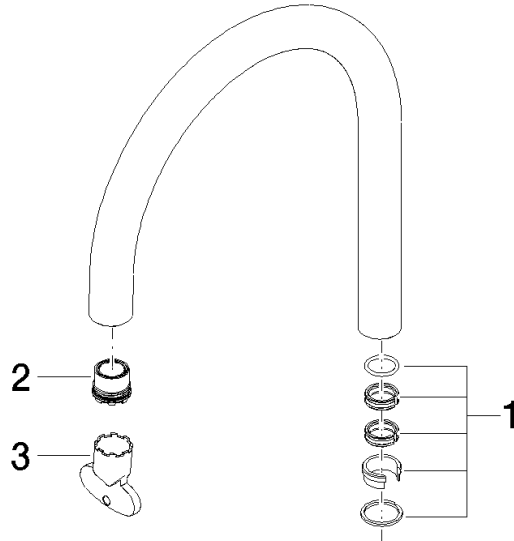

Auslauf für Waschtisch Stand 165 mm, 5,7 l/min. - Chrom

ERSATZTEILE

90 28 22 350 00 Produktversion ab 01.10.2020

Auslauf für Waschtisch Stand 165 mm, 5,7 l/min. - Chrom

ERSATZTEILE

90 28 22 350 00 Produktversion ab 01.10.2020

90 28 22 350 00 Produktversion ab 01.10.2020

Ersatzteile für die
anderen
Oberflächenvarianten
finden Sie hier: Platin
gebürstet

Ersatzteilstückliste

Nr.	Artikelnummer	Benennung	Verbaumenge	Lieferzeit
2	09 29 03 126 90	Luftsprudlereinsatz mit Coin Slot M16,5x1 5,7 l/min. -	1,00	2
3	90 30 09 028 00 90	Montageschlüssel -	1,00	2
1	90 28 10 166 00 90	Dichtungssatz Ø 22 x 50 mm -	1,00	2