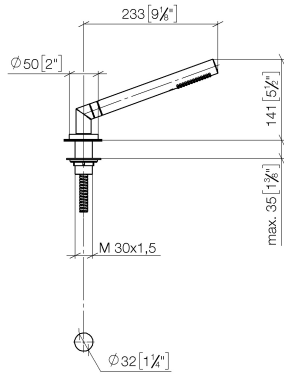

Schlauchbrausegarnitur für Wannenrand- bzw. Fliesenrandmontage - Messing **SERIENSPEZIFISCH**
(23kt Gold)

27 702 979 Produktversion ab 15.05.2020

- COMPACT RAIN, Durchfluss max. 6,8 l/min (bei 3 Bar)
- mit Antikalk-System
- Rosette Ø 50 mm
- Bohrungsdurchmesser 32 mm
- Metallbrauseschlauch 1750 mm mit integriertem Verdrehenschutz

Schlauchbrausegarnitur für Wannenrand- bzw. Fliesenrandmontage - Messing SERIENSPEZIFISC
(23kt Gold)

27 702 979 Produktversion ab 15.05.2020
mm [inches]

Durchflussdiagramm

Codes & Standards

ASME A112.18.1	cUPC	DIN 4109	EN 1717
ISO 3822	Scottish Water Byelaws	UK Water Supply Regulations	Ü-Zeichen

27 702 979 Produktversion ab 15.05.2020

Ersatzteile für die
anderen
Oberflächenvarianten
finden Sie hier:
Chrom

Ersatzteilstückliste

Nr.	Artikelnummer	Benennung	Verbaumenge	Lieferzeit
2	04 24 04 189 00-09	Bogen 20° 55 x 40 x 23 mm - Messing (23kt Gold)	1,00	40
5	90 18 40 085 00 90	Hülse -	1,00	2
6	09 30 01 085-09	Schaft Ø 50 x 70 mm - Messing (23kt Gold)	1,00	40
7	04 30 11 038 66 90	Befestigung mit O-Ring Ø36,17 x 2,62 mm M30 x 1,5 -	1,00	2
9	12 505 970 90	Druckschlauch 1/2" x 3/8" x 500 mm -	1,00	2
4	28 322 970-09	Metall-Brauseschlauch 1/2" x 3/8" x 1750 mm - Messing (23kt Gold)	1,00	40
1	28 019 979-09	Brause	1,00	60
8	09 30 11 060 90	Scheibe 60 x 34 x 2 mm -	1,00	2
3	90 14 20 002 00 90	Dichtung Vf 3110, 18,5 x 12,0 x 2,0 mm -	1,00	2