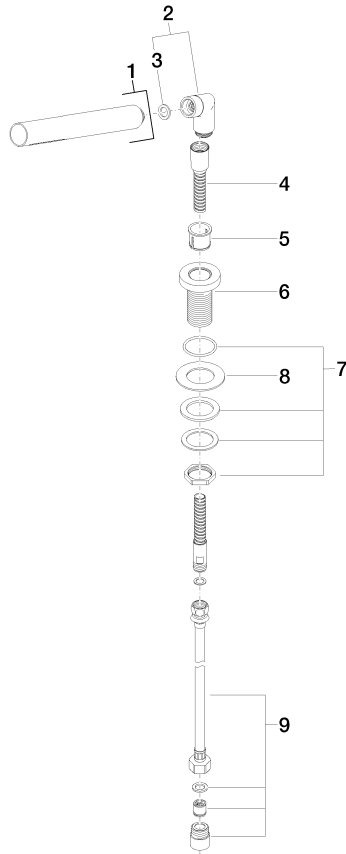

Schlauchbrausegarnitur für Wannenrand- bzw. Fliesenrandmontage - Messing **SERIENSPEZIFISCH**
(23kt Gold)

27 702 979 Produktversion ab 15.05.2020

- COMPACT RAIN, Durchfluss max. 6,8 l/min (bei 3 Bar)
- mit Antikalk-System
- Rosette Ø 50 mm
- Bohrungsdurchmesser 32 mm
- Metallbrauseschlauch 1750 mm mit integriertem Verdrehenschutz

Schlauchbrausegarnitur für Wannenrand- bzw. Fliesenrandmontage - Messing SERIENSPEZIFISC
(23kt Gold)

27 702 979 Produktversion ab 15.05.2020
mm [inches]

Durchflussdiagramm

Codes & Standards

ASME A112.18.1	cUPC	DIN 4109	EN 1717
ISO 3822	Scottish Water Byelaws	UK Water Supply Regulations	Ü-Zeichen

Schlauchbrausegarnitur für Wannenrand- bzw. Fliesenrandmontage - Messing SERIENSPEZIFISCH
(23kt Gold)

27 702 979 Produktversion ab 15.05.2020

Zertifikate

LGA_29

IAPMO_4976

Belgaqua_21-383-2 WRAS_2209

Schlauchbrausegarnitur für Wannenrand- bzw. Fliesenrandmontage - Messing (23kt Gold) SERIENSPEZIFISCH

27 702 979 Produktversion ab 15.05.2020

Ersatzteile für die
anderen
Oberflächenvarianten
finden Sie hier:
Chrom

Ersatzteilstückliste

Nr.	Artikelnummer	Benennung	Verbaumenge	Lieferzeit
2	04 24 04 189 00-09	Bogen 20° 55 x 40 x 23 mm - Messing (23kt Gold)	1,00	40
5	90 18 40 085 00 90	Hülse -	1,00	2
6	09 30 01 085-09	Schaft Ø 50 x 70 mm - Messing (23kt Gold)	1,00	40
7	04 30 11 038 66 90	Befestigung mit O-Ring Ø36,17 x 2,62 mm M30 x 1,5 -	1,00	2
9	12 505 970 90	Druckschlauch 1/2" x 3/8" x 500 mm -	1,00	2
4	28 322 970-09	Metall-Brauseschlauch 1/2" x 3/8" x 1750 mm - Messing (23kt Gold)	1,00	40
1	28 019 979-09	Brause	1,00	60
8	09 30 11 060 90	Scheibe 60 x 34 x 2 mm -	1,00	2
3	90 14 20 002 00 90	Dichtung Vf 3110, 18,5 x 12,0 x 2,0 mm -	1,00	2