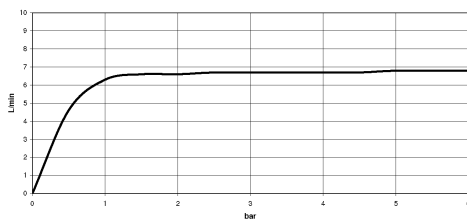

Schlauchbrausegarnitur für Wannenrand- bzw. Fliesenrandmontage - Messing **SERIENSPEZIFISCH**
(23kt Gold)

27 702 979 Produktversion ab 15.05.2020

- COMPACT RAIN, Durchfluss max. 6,8 l/min (bei 3 Bar)
- mit Antikalk-System
- Rosette Ø 50 mm
- Bohrungsdurchmesser 32 mm
- Metallbrauseschlauch 1750 mm mit integriertem Verdrehenschutz

Späterer Brauseschlauch-Wechsel ohne Ausbau der Armatur möglich aufgrund zweiteiliger Bauweise.

Eigensicher gegen Rückfließen.

	Messing (23kt Gold)	27 702 979-09
	Chrom	27 702 979-00
	chrom gebürstet (04)	27 702 979-04
	Platin gebürstet	27 702 979-06
	Platin	27 702 979-08
	Weiß matt	27 702 979-10
	schwarz	27 702 979-13
	Dark Brass matt	27 702 979-16
	Dark Bronze matt	27 702 979-17
	Dark Chrome	27 702 979-19
	Light Gold gebürstet	27 702 979-27
	Messing gebürstet (23kt Gold)	27 702 979-28
	Rot	27 702 979-29
	Schwarz matt	27 702 979-33
	Bronze gebürstet	27 702 979-42
	Champagne gebürstet (22kt Gold)	27 702 979-46
	Champagne (22kt Gold)	27 702 979-47
	Cyprum	27 702 979-49
	Chrom gebürstet	27 702 979-93
	Dark Platinum gebürstet	27 702 979-99

Schlauchbrausegarnitur für Wannenrand- bzw. Fliesenrandmontage - Messing SERIENSPEZIFISC
(23kt Gold)

27 702 979 Produktversion ab 15.05.2020
mm [inches]

Durchflussdiagramm

Codes & Standards

ASME A112.18.1	cUPC	DIN 4109	EN 1717
ISO 3822	Scottish Water Byelaws	UK Water Supply Regulations	Ü-Zeichen