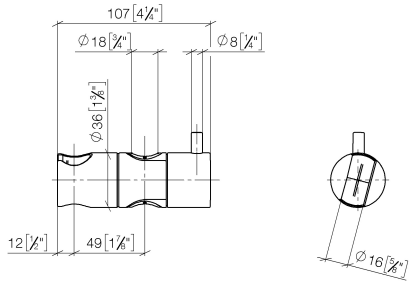

12 580 970 Produktversion ab 01.10.2023

- für Rohrdurchmesser 18 mm

	Dark Platinum gebürstet	12 580 970-99
	Chrom	12 580 970-00
	Platin gebürstet	12 580 970-06
	Platin	12 580 970-08
	Messing (23kt Gold)	12 580 970-09
	Weiß matt	12 580 970-10
	Dark Brass matt	12 580 970-16
	Dark Chrome	12 580 970-19
	Light Gold	12 580 970-26
	Light Gold gebürstet	12 580 970-27
	Messing gebürstet (23kt Gold)	12 580 970-28
	Schwarz matt	12 580 970-33
	Bronze gebürstet	12 580 970-42
	Champagne gebürstet (22kt Gold)	12 580 970-46
	Champagne (22kt Gold)	12 580 970-47
	Chrom gebürstet	12 580 970-93

12 580 970 Produktversion ab 01.10.2023

mm [inches]

12 580 970 Produktversion ab 01.10.2023

Ersatzteile für die
anderen
Oberflächenvarianten
finden Sie hier:
Chrom

Ersatzteilstückliste

Nr.	Artikelnummer	Benennung	Verbaumenge	Lieferzeit
2	08 18 40 579 90	Adapter einteilig 48 x 13,6 x 38 -	1,00	2
1	09 12 12 217 90	Steckhülse für Handbrause 25 x 37 x 27 mm -	1,00	2