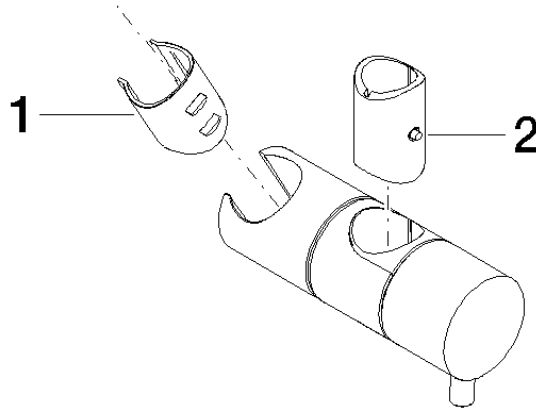

12 580 970 Produktversion ab 01.10.2023

- für Rohrdurchmesser 18 mm

	Dark Platinum gebürstet	12 580 970-99
	Chrom	12 580 970-00
	Platin gebürstet	12 580 970-06
	Platin	12 580 970-08
	Messing (23kt Gold)	12 580 970-09
	Weiß matt	12 580 970-10
	Dark Brass matt	12 580 970-16
	Dark Chrome	12 580 970-19
	Light Gold	12 580 970-26
	Light Gold gebürstet	12 580 970-27
	Messing gebürstet (23kt Gold)	12 580 970-28
	Schwarz matt	12 580 970-33
	Bronze gebürstet	12 580 970-42
	Champagne gebürstet (22kt Gold)	12 580 970-46
	Champagne (22kt Gold)	12 580 970-47
	Chrom gebürstet	12 580 970-93

12 580 970 Produktversion ab 01.10.2023

mm [inches]

12 580 970 Produktversion ab 01.10.2023

Ersatzteile für die
anderen
Oberflächenvarianten
finden Sie hier:
Chrom

Ersatzteilstückliste

Nr.	Artikelnummer	Benennung	Verbaumenge	Lieferzeit
2	08 18 40 579 90	Adapter einteilig 48 x 13,6 x 38 -	1,00	2
1	09 12 12 217 90	Steckhülse für Handbrause 25 x 37 x 27 mm -	1,00	2