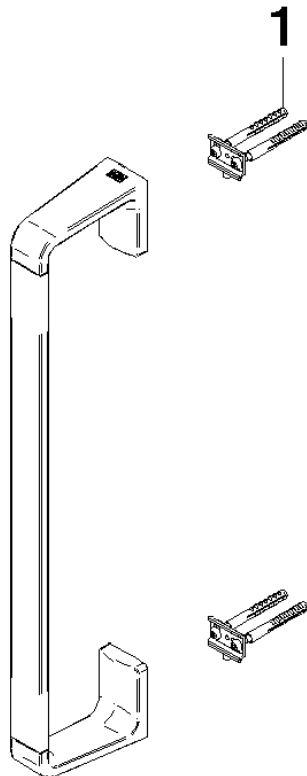

Handtuchhalter - Chrom

SERIENSPEZIFISC

83 215 976 Produktversion ab 01.04.2024

83 215 976 Produktversion ab 01.04.2024

Ersatzteilstückliste

Nr.	Artikelnummer	Benennung	Verbaumenge	Lieferzeit
1	90 30 30 230 00 90	Befestigungssatz -	2,00	2