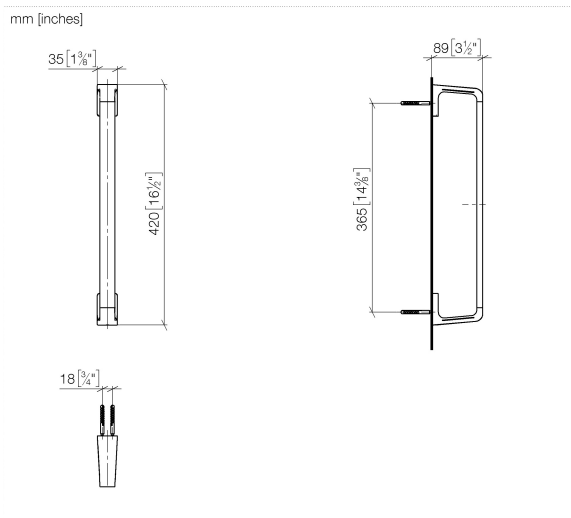

Handtuchhalter - Chrom

SERIENSPEZIFISC

83 215 976 Produktversion ab 01.04.2024

83 215 976 Produktversion ab 01.04.2024

Ersatzteilstückliste

Nr.	Artikelnummer	Benennung	Verbaumenge	Lieferzeit
1	90 30 30 230 00 90	Befestigungssatz -	2,00	2