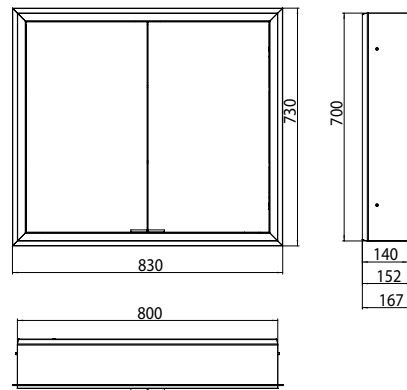

## PRODUKTINFORMATION

Lichtspiegelschrank prime, 800 mm, 2 Türen, Unterputzmodell, IP 20 aluminium/spiegel

Art.-Nr.9497 060 72

mit Lichtpaket, mit verspiegelter- oder weißer Glasrückwand, 2 stufenlos einstellbare Ablagen, 2 Türen, 1 Steckdose und 2 Lichttaster (Helligkeit und Lichtfarbe - kalt/warm - stufenlos dimmbar), Höhe: 730 mm, LED-Beleuchtung rundum