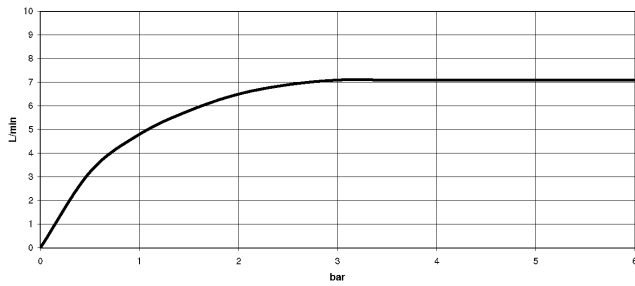

SYMETRICS Waschtisch-Wand-Auslauf ohne Ablaufgarnitur - Platin

13 800 980

SYMETRICS Waschtisch-Wand-Auslauf ohne Ablaufgarnitur - Platin

13 800 980

SYMETRICS Waschtisch-Wand-Auslauf ohne Ablaufgarnitur - Platin

13 800 980

mm [inches]

Durchflussdiagramm

Zertifikate

WRAS_1904

LGA_18

SYMETRICS Waschtisch-Wand-Auslauf ohne Ablaufgarnitur - Platin

13 800 980