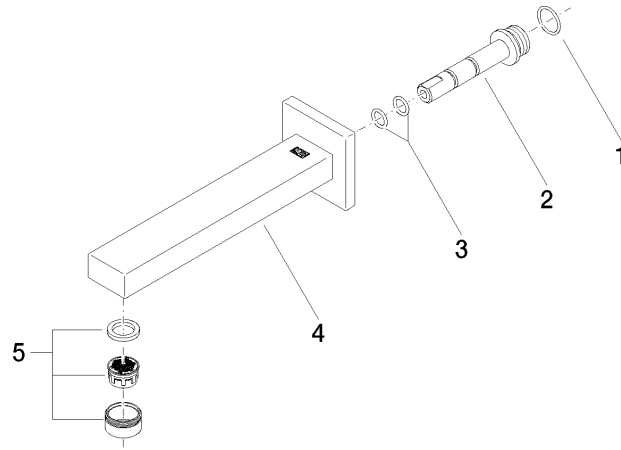

13 800 980

mm [inches]

Durchflussdiagramm

Zertifikate

WRAS_1904

LGA_18

SYMETRICS Waschtisch-Wand-Auslauf ohne Ablaufgarnitur - Platin

13 800 980

Produktversion ab 4/30/2009

SYMETRICS Waschtisch-Wand-Auslauf ohne Ablaufgarnitur - Platin

13 800 980

Ersatzteilstückliste

Produktversion ab 4/30/2009

Nr.	Artikelnummer	Benennung	Verbaumenge	Lieferzeit
	09 14 10 053 90	O-Ring EPDM 70 17,17 x 1,78 mm -	6	2