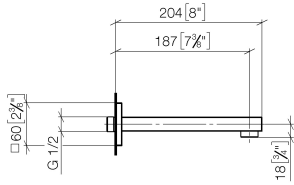

13 800 980

mm [inches]

Durchflussdiagramm

Zertifikate

WRAS_1904

LGA_18

SYMETRICS Waschtisch-Wand-Auslauf ohne Ablaufgarnitur - Platin

13 800 980

Produktversion ab 4/30/2009

SYMETRICS Waschtisch-Wand-Auslauf ohne Ablaufgarnitur - Platin

13 800 980

Ersatzteilstückliste

Produktversion ab 4/30/2009

Nr.	Artikelnummer	Benennung	Verbaumenge	Lieferzeit
	09 14 10 053 90	O-Ring EPDM 70 17,17 x 1,78 mm -	6	2