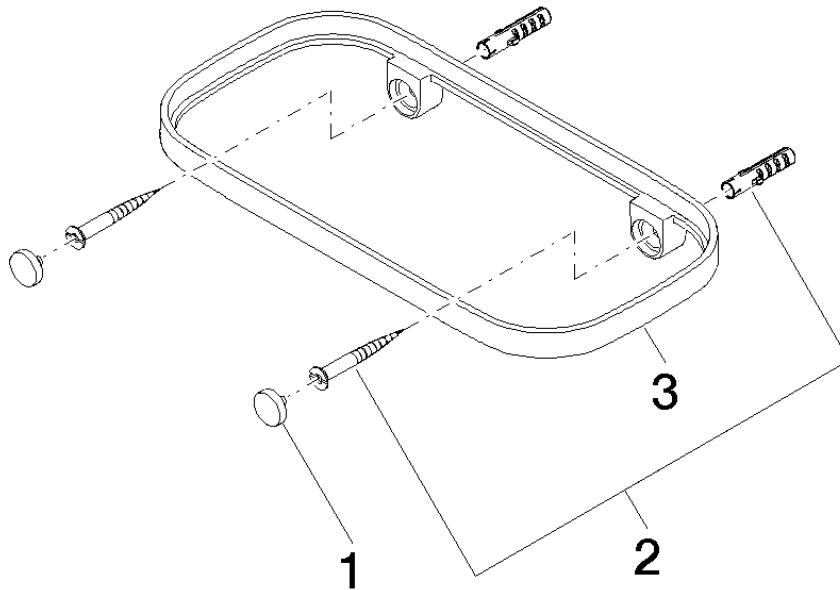

83 481 970 Produktversion ab 01.10.2023

- Breite 200 mm
- Höhe 26 mm
- Ausladung 100 mm
- ohne Gittereinsatz

	Chrom gebürstet	83 481 970-93
	Chrom	83 481 970-00
	Platin gebürstet	83 481 970-06
	Platin	83 481 970-08
	Weiß matt	83 481 970-10
	Dark Brass matt	83 481 970-16
	Dark Bronze matt	83 481 970-17
	Dark Chrome	83 481 970-19
	Light Gold	83 481 970-26
	Light Gold gebürstet	83 481 970-27
	Messing gebürstet (23kt Gold)	83 481 970-28
	Schwarz matt	83 481 970-33
	Bronze gebürstet	83 481 970-42
	Champagne gebürstet (22kt Gold)	83 481 970-46
	Champagne (22kt Gold)	83 481 970-47
	Dark Platinum gebürstet	83 481 970-99

83 481 970 Produktversion ab 01.10.2023

mm [inches]

83 481 970 Produktversion ab 01.10.2023

Ersatzteile für die  
anderen  
Oberflächenvarianten  
finden Sie hier:  
Chrom

### Ersatzteilstückliste

Nr.	Artikelnummer	Benennung	Verbaumenge	Lieferzeit
3	08 17 97 577-93	Halter für Seifenablage 200 x 26,5 x 101 mm - Chrom gebürstet	1,00	20
2	05 30 31 002 00 90	Befestigung Schraube Halbrundkopf 4,5 x 40 mm -	1,00	2
1	90 30 30 520 00-93	Abdeckung für Schraube Spiegelschraube Ø 12 x 8 mm - Chrom gebürstet	1,00	20