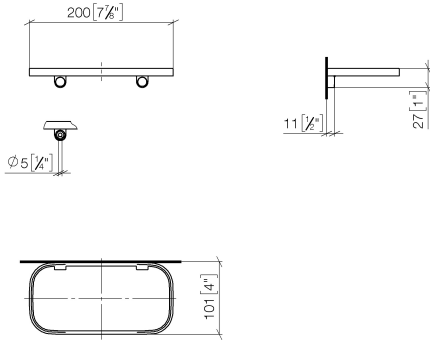

83 481 970 Produktversion ab 01.10.2023

- Breite 200 mm
- Höhe 26 mm
- Ausladung 100 mm
- ohne Gittereinsatz

	Chrom gebürstet	83 481 970-93
	Chrom	83 481 970-00
	Platin gebürstet	83 481 970-06
	Platin	83 481 970-08
	Weiß matt	83 481 970-10
	Dark Brass matt	83 481 970-16
	Dark Bronze matt	83 481 970-17
	Dark Chrome	83 481 970-19
	Light Gold	83 481 970-26
	Light Gold gebürstet	83 481 970-27
	Messing gebürstet (23kt Gold)	83 481 970-28
	Schwarz matt	83 481 970-33
	Bronze gebürstet	83 481 970-42
	Champagne gebürstet (22kt Gold)	83 481 970-46
	Champagne (22kt Gold)	83 481 970-47
	Dark Platinum gebürstet	83 481 970-99

83 481 970 Produktversion ab 01.10.2023

mm [inches]

83 481 970 Produktversion ab 01.10.2023

Ersatzteile für die  
anderen  
Oberflächenvarianten  
finden Sie hier:  
Chrom

### Ersatzteilstückliste

Nr.	Artikelnummer	Benennung	Verbaumenge	Lieferzeit
3	08 17 97 577-93	Halter für Seifenablage 200 x 26,5 x 101 mm - Chrom gebürstet	1,00	20
2	05 30 31 002 00 90	Befestigung Schraube Halbrundkopf 4,5 x 40 mm -	1,00	2
1	90 30 30 520 00-93	Abdeckung für Schraube Spiegelschraube Ø 12 x 8 mm - Chrom gebürstet	1,00	20