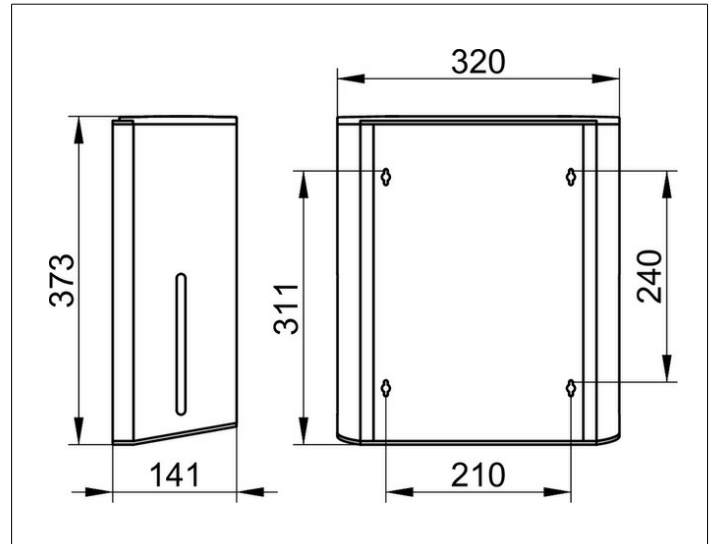

Plan
14985070000 Papiertuchspender

PRODUKT

ZEICHNUNG

OBERFLÄCHE

Edelstahl-finish

AUSSCHREIBUNGSTEXT

KEUCO PLAN Papiertuchspender 14985070000
 Papiertuchhalter aus hochwertigem Edelstahl-finish
 zur Wandmontage, für gefalzte Papierhandtücher
 mit einer Länge zwischen 240 - 254 mm und
 einer Breite von 100 - 120 mm
 Höhe 372 mm, Breite 320 mm, Ausladung 140 mm
 Der Papiertuchhalter wird verdeckt angebracht
 Lieferung inkl. korrosionsfreiem Befestigungsmaterial