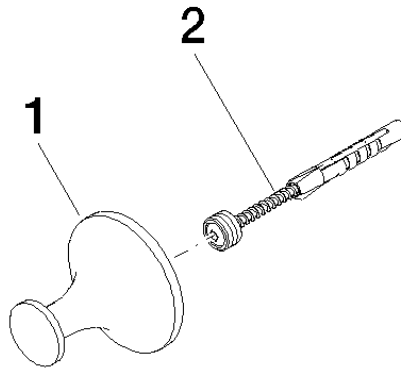

83 251 809 Produktversion ab 01.04.2024

- Ausladung 46 mm
- Rosette Ø 50 mm

	Light Gold gebürstet	83 251 809-27
	Chrom	83 251 809-00
	Platin gebürstet	83 251 809-06
	Platin	83 251 809-08
	Dark Brass matt	83 251 809-16
	Dark Bronze matt	83 251 809-17
	Dark Chrome	83 251 809-19
	Messing gebürstet (23kt Gold)	83 251 809-28
	Bronze gebürstet	83 251 809-42
	Champagne gebürstet (22kt Gold)	83 251 809-46
	Champagne (22kt Gold)	83 251 809-47
	Dark Platinum gebürstet	83 251 809-99

83 251 809 Produktversion ab 01.04.2024

mm [inches]

83 251 809 Produktversion ab 01.04.2024

Ersatzteile für die  
anderen  
Oberflächenvarianten  
finden Sie hier:  
Chrom

### Ersatzteilstückliste

Nr.	Artikelnummer	Benennung	Verbaumenge	Lieferzeit
1	08 18 60 536-27	Haken Ø 50 x 46 mm - Light Gold gebürstet	1,00	60
2	05 24 04 506 00 90	Befestigung für Haken -	1,00	2