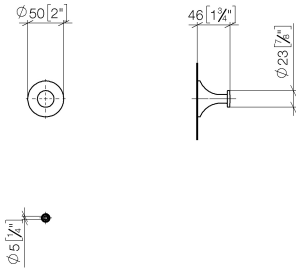

83 251 809 Produktversion ab 01.04.2024

- Ausladung 46 mm
- Rosette Ø 50 mm

	Light Gold gebürstet	83 251 809-27
	Chrom	83 251 809-00
	Platin gebürstet	83 251 809-06
	Platin	83 251 809-08
	Dark Brass matt	83 251 809-16
	Dark Bronze matt	83 251 809-17
	Dark Chrome	83 251 809-19
	Messing gebürstet (23kt Gold)	83 251 809-28
	Bronze gebürstet	83 251 809-42
	Champagne gebürstet (22kt Gold)	83 251 809-46
	Champagne (22kt Gold)	83 251 809-47
	Dark Platinum gebürstet	83 251 809-99

83 251 809 Produktversion ab 01.04.2024

mm [inches]

83 251 809 Produktversion ab 01.04.2024

Ersatzteile für die  
anderen  
Oberflächenvarianten  
finden Sie hier:  
Chrom

### Ersatzteilstückliste

Nr.	Artikelnummer	Benennung	Verbaumenge	Lieferzeit
1	08 18 60 536-27	Haken Ø 50 x 46 mm - Light Gold gebürstet	1,00	60
2	05 24 04 506 00 90	Befestigung für Haken -	1,00	2