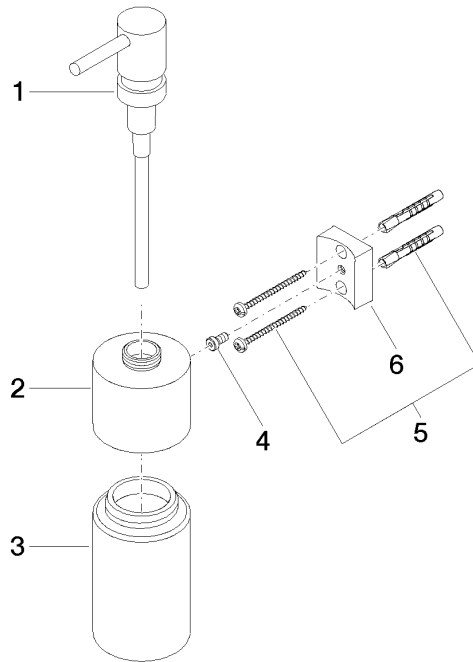

83 435 970 Produktversion ab 01.10.2023

- Flasche aus Kristallglas, matt
- Breite 60 mm
- Höhe 200 mm
- 250 ml Flaschenvolumen
- Ausladung 96 mm

	Light Gold	83 435 970-26
	Chrom	83 435 970-00
	Platin gebürstet	83 435 970-06
	Platin	83 435 970-08
	Weiß matt	83 435 970-10
	Dark Brass matt	83 435 970-16
	Dark Bronze matt	83 435 970-17
	Dark Chrome	83 435 970-19
	Light Gold gebürstet	83 435 970-27
	Messing gebürstet (23kt Gold)	83 435 970-28
	Schwarz matt	83 435 970-33
	Bronze gebürstet	83 435 970-42
	Champagne gebürstet (22kt Gold)	83 435 970-46
	Champagne (22kt Gold)	83 435 970-47
	Cyprum	83 435 970-49
	Chrom gebürstet	83 435 970-93
	Dark Platinum gebürstet	83 435 970-99

83 435 970 Produktversion ab 01.10.2023

mm [inches]

83 435 970 Produktversion ab 01.10.2023

Ersatzteile für die
anderen
Oberflächenvarianten
finden Sie hier:
Chrom

Ersatzteilstückliste

Nr.	Artikelnummer	Benennung	Verbaumenge	Lieferzeit
4	09 30 30 093 90	Befestigung Zylinderschraube mit Innensechskant mit niedrigem Kopf, ohne Schlüsselführung M5 x 10 mm -	1,00	2
6	08 10 10 530-26	Halter für Glashalter + Spender 40 x 34 x 15 mm - Light Gold	1,00	60
2	90 10 10 525 00-26	Spender Aufnahme, Wand Ø 60 x 49 mm - Light Gold	1,00	30
3	90 90 04 001 00 82	Flasche für Lotionsspender -	1,00	2
1	90 10 10 535 00-26	Lotionsspender - Light Gold	1,00	50
5	05 30 31 025 00 90	Befestigung Schraube Halbrundkopf 4,5 x 60 mm -	1,00	2