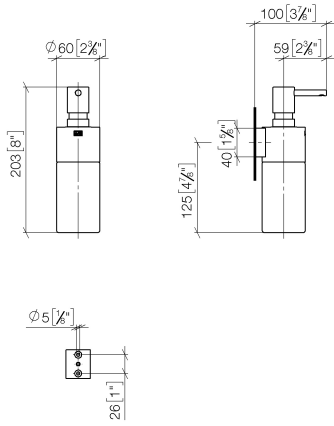

83 435 970 Produktversion ab 01.10.2023

- Flasche aus Kristallglas, matt
- Breite 60 mm
- Höhe 200 mm
- 250 ml Flaschenvolumen
- Ausladung 96 mm

	Light Gold	83 435 970-26
	Chrom	83 435 970-00
	Platin gebürstet	83 435 970-06
	Platin	83 435 970-08
	Weiß matt	83 435 970-10
	Dark Brass matt	83 435 970-16
	Dark Bronze matt	83 435 970-17
	Dark Chrome	83 435 970-19
	Light Gold gebürstet	83 435 970-27
	Messing gebürstet (23kt Gold)	83 435 970-28
	Schwarz matt	83 435 970-33
	Bronze gebürstet	83 435 970-42
	Champagne gebürstet (22kt Gold)	83 435 970-46
	Champagne (22kt Gold)	83 435 970-47
	Cyprum	83 435 970-49
	Chrom gebürstet	83 435 970-93
	Dark Platinum gebürstet	83 435 970-99

83 435 970 Produktversion ab 01.10.2023

mm [inches]

83 435 970 Produktversion ab 01.10.2023

Ersatzteile für die
anderen
Oberflächenvarianten
finden Sie hier:
Chrom

Ersatzteilstückliste

Nr.	Artikelnummer	Benennung	Verbaumenge	Lieferzeit
4	09 30 30 093 90	Befestigung Zylinderschraube mit Innensechskant mit niedrigem Kopf, ohne Schlüsselführung M5 x 10 mm -	1,00	2
6	08 10 10 530-26	Halter für Glashalter + Spender 40 x 34 x 15 mm - Light Gold	1,00	60
2	90 10 10 525 00-26	Spender Aufnahme, Wand Ø 60 x 49 mm - Light Gold	1,00	30
3	90 90 04 001 00 82	Flasche für Lotionsspender -	1,00	2
1	90 10 10 535 00-26	Lotionsspender - Light Gold	1,00	50
5	05 30 31 025 00 90	Befestigung Schraube Halbrundkopf 4,5 x 60 mm -	1,00	2