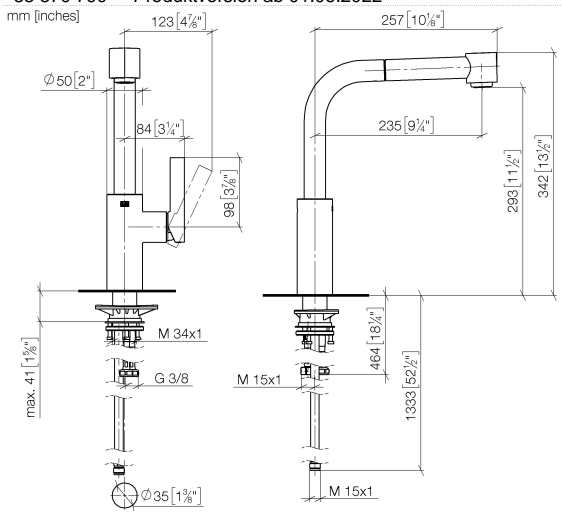

**ELIO Einhebelmischer Pull-out mit Brausefunktion - Champagne gebürstet (22kt Gold)**

ELIO

33 870 790 Produktversion ab 01.06.2022

- Ausladung 235 mm
- schwenkbarer Auslauf 360°
- luftangereicherter Strahl und Brausestrahl
- Armaturenhöhe 342 mm
- Höhe bis Luftsprudler 292 mm
- Bohrungsdurchmesser 35 mm
- gewebeumflichtener Brauseschlauch 1500 mm
- Durchfluss max. 8 l/min bei 3 bar Fließdruck
- bleifrei
- Dieses Produkt leistet einen Beitrag zur Erfüllung der Vorgaben von nachhaltigen Gebäudezertifizierungen, z.B. LEED®, BREEAM®, DGNB

33 870 790 Produktversion ab 01.06.2022

mm [inches]

**Durchflussdiagramm**

**Codes & Standards**

Executive Order  
no. 1007

ELIO Einhebelmischer Pull-out mit Brausefunktion - Champagne gebürstet  
(22kt Gold)

---

ELIO

33 870 790 Produktversion ab 01.06.2022

Zertifikate

---

GDV\_0400

**ELIO Einhebelmischer Pull-out mit Brausefunktion - Champagne gebürstet  
(22kt Gold)**

ELIO