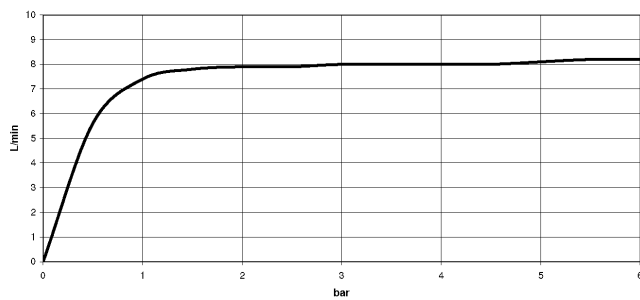

33 870 790 Produktversion ab 01.06.2022

mm [inches]

**Durchflussdiagramm**

**Codes & Standards**

Executive Order  
no. 1007

ELIO Einhebelmischer Pull-out mit Brausefunktion - Champagne gebürstet  
(22kt Gold)