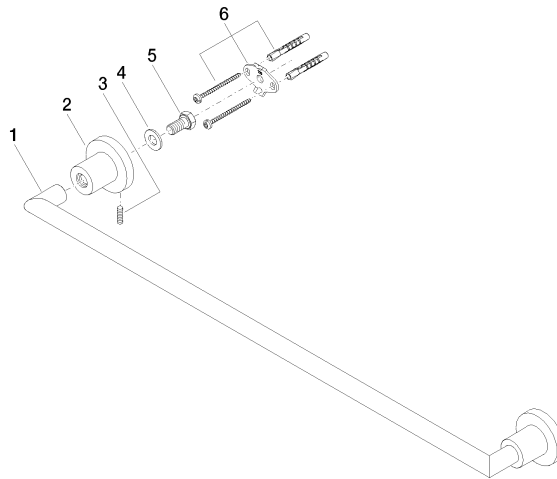

83 060 892 Produktversion ab 01.04.2024

- Stichmaß 600 mm
- Breite 655 mm
- Höhe 55 mm
- Rosette Ø 55 mm
- Ausladung 81 mm

Passt zu TARA

	Light Gold gebürstet	83 060 892-27
	Chrom	83 060 892-00
	Platin gebürstet	83 060 892-06
	Platin	83 060 892-08
	Weiß matt	83 060 892-10
	Dark Brass matt	83 060 892-16
	Dark Bronze matt	83 060 892-17
	Dark Chrome	83 060 892-19
	Messing gebürstet (23kt Gold)	83 060 892-28
	Schwarz matt	83 060 892-33
	Bronze gebürstet	83 060 892-42
	Champagne gebürstet (22kt Gold)	83 060 892-46
	Champagne (22kt Gold)	83 060 892-47
	Chrom gebürstet	83 060 892-93
	Dark Platin gebürstet	83 060 892-99

83 060 892 Produktversion ab 01.04.2024

mm [inches]

83 060 892 Produktversion ab 01.04.2024

Ersatzteile für die
anderen
Oberflächenvarianten
finden Sie hier:
Chrom

Ersatzteilstückliste

Nr.	Artikelnummer	Benennung	Verbaumenge	Lieferzeit
1	05 28 22 589 00-27	Halter für Badetuchhalter 618 x 42 x 23 mm - Light Gold gebürstet	1,00	60
2	08 17 89 505-27	Halter universal 60 x 100 x 60 mm - Light Gold gebürstet	2,00	60
6	05 17 20 739 00 90	Befestigungssatz 150 x 65 x 10 mm -	2,00	2
5	09 30 30 071 90	Befestigung Sechskantschraube mit Gewinde bis Kopf M10 x 20 mm -	2,00	2
3	04 31 11 113 00 90	Befestigung Gewindestift M5 x 12 mm -	2,00	2
4	09 30 11 046 90	Unterlegscheibe Ø 10,5 -	2,00	2