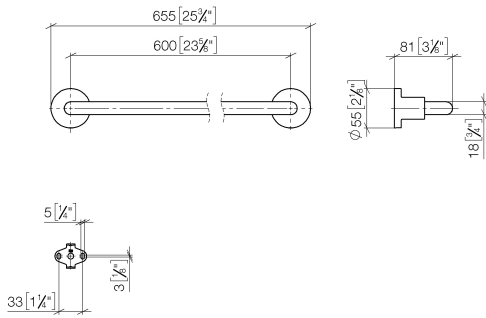

83 060 892 Produktversion ab 01.04.2024

- Stichmaß 600 mm
- Breite 655 mm
- Höhe 55 mm
- Rosette Ø 55 mm
- Ausladung 81 mm

Passt zu TARA

	Light Gold gebürstet	83 060 892-27
	Chrom	83 060 892-00
	Platin gebürstet	83 060 892-06
	Platin	83 060 892-08
	Weiß matt	83 060 892-10
	Dark Brass matt	83 060 892-16
	Dark Bronze matt	83 060 892-17
	Dark Chrome	83 060 892-19
	Messing gebürstet (23kt Gold)	83 060 892-28
	Schwarz matt	83 060 892-33
	Bronze gebürstet	83 060 892-42
	Champagne gebürstet (22kt Gold)	83 060 892-46
	Champagne (22kt Gold)	83 060 892-47
	Chrom gebürstet	83 060 892-93
	Dark Platin gebürstet	83 060 892-99

83 060 892 Produktversion ab 01.04.2024

mm [inches]

83 060 892 Produktversion ab 01.04.2024

Ersatzteile für die
anderen
Oberflächenvarianten
finden Sie hier:
Chrom

Ersatzteilstückliste

Nr.	Artikelnummer	Benennung	Verbaumenge	Lieferzeit
1	05 28 22 589 00-27	Halter für Badetuchhalter 618 x 42 x 23 mm - Light Gold gebürstet	1,00	60
2	08 17 89 505-27	Halter universal 60 x 100 x 60 mm - Light Gold gebürstet	2,00	60
6	05 17 20 739 00 90	Befestigungssatz 150 x 65 x 10 mm -	2,00	2
5	09 30 30 071 90	Befestigung Sechskantschraube mit Gewinde bis Kopf M10 x 20 mm -	2,00	2
3	04 31 11 113 00 90	Befestigung Gewindestift M5 x 12 mm -	2,00	2
4	09 30 11 046 90	Unterlegscheibe Ø 10,5 -	2,00	2