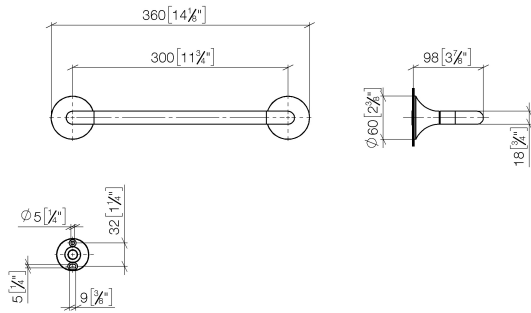

83 030 809 Produktversion von 13.03.2017 bis 29.08.2019

- Stichmaß 300 mm
- Breite 360 mm
- Höhe 60 mm
- Rosette Ø 60 mm
- Ausladung 98 mm

	Platin gebürstet	83 030 809-06
	Chrom	83 030 809-00
	Platin	83 030 809-08
	Dark Brass matt	83 030 809-16
	Dark Bronze matt	83 030 809-17
	Dark Chrome	83 030 809-19
	Light Gold gebürstet	83 030 809-27
	Messing gebürstet (23kt Gold)	83 030 809-28
	Bronze gebürstet	83 030 809-42
	Champagne gebürstet (22kt Gold)	83 030 809-46
	Champagne (22kt Gold)	83 030 809-47
	Dark Platinum gebürstet	83 030 809-99

83 030 809 Produktversion von 13.03.2017 bis 29.08.2019

mm [inches]

83 030 809 Produktversion von 13.03.2017 bis 29.08.2019

Ersatzteile für die
anderen
Oberflächenvarianten
finden Sie hier:
Chrom

Ersatzteilstückliste

Nr.	Artikelnummer	Benennung	Verbaumenge	Lieferzeit
1	05 30 31 025 00 90	Befestigung Schraube Halbrundkopf 4,5 x 60 mm -	1,00	2