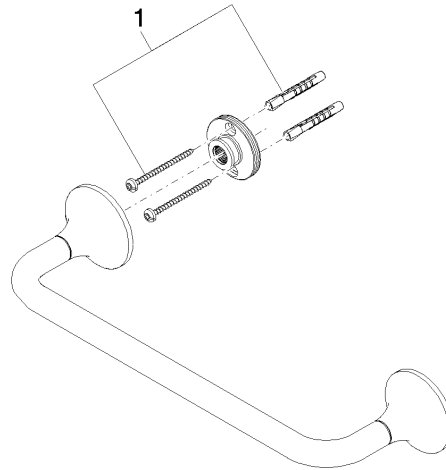

83 030 809 Produktversion von 13.03.2017 bis 29.08.2019

- Stichmaß 300 mm
- Breite 360 mm
- Höhe 60 mm
- Rosette Ø 60 mm
- Ausladung 98 mm

	Platin gebürstet	83 030 809-06
	Chrom	83 030 809-00
	Platin	83 030 809-08
	Dark Brass matt	83 030 809-16
	Dark Bronze matt	83 030 809-17
	Dark Chrome	83 030 809-19
	Light Gold gebürstet	83 030 809-27
	Messing gebürstet (23kt Gold)	83 030 809-28
	Bronze gebürstet	83 030 809-42
	Champagne gebürstet (22kt Gold)	83 030 809-46
	Champagne (22kt Gold)	83 030 809-47
	Dark Platinum gebürstet	83 030 809-99

83 030 809 Produktversion von 13.03.2017 bis 29.08.2019

mm [inches]

83 030 809 Produktversion von 13.03.2017 bis 29.08.2019

Ersatzteile für die
anderen
Oberflächenvarianten
finden Sie hier:
Chrom

Ersatzteilstückliste

Nr.	Artikelnummer	Benennung	Verbaumenge	Lieferzeit
1	05 30 31 025 00 90	Befestigung Schraube Halbrundkopf 4,5 x 60 mm -	1,00	2