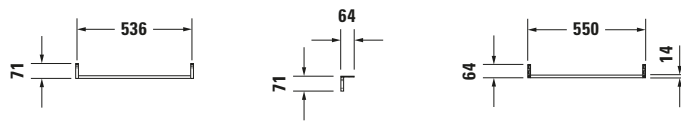

**Handtuchhalter**

Basis Angaben	
Langbezeichnung	Duravit Handtuchhalter Schwarz Matt – 0030374600
Artikel Nr.	0030374600

Weitere Informationen finden Sie hier

<https://pro.duravit.de/p/0030374600>

Spezifikationen	
Anzahl Arme	1
Oberfläche	Lack
<b>Farbe</b>	
Farbwert	Schwarz
Glanzgrad	Matt
<b>Material</b>	
Material	Messing

Logistik	
Artikelgewicht	0,4 kg
<b>Verkaufsverpackung</b>	
Art Verkaufsverpackung	Karton
Menge / Verkaufsverpackung	1 Stk.
Ab Werk verpackt	✓
Breite Verkaufsverpackung inkl. Artikel	550 mm
Höhe Verkaufsverpackung inkl. Artikel	64 mm
Tiefe Verkaufsverpackung inkl. Artikel	71 mm
Gewicht Verkaufsverpackung inkl. Artikel	0,4 kg
Anzahl Packstücke	1

Passende Produkte	
<b>Passende Artikel</b>	
	Waschtisch <b># 235660</b> DuraSquare
	Waschtisch <b># 235360</b> DuraSquare

Vermaßung	
Breite / Länge	550 mm
Höhe	71 mm
Tiefe / Breite	64 mm