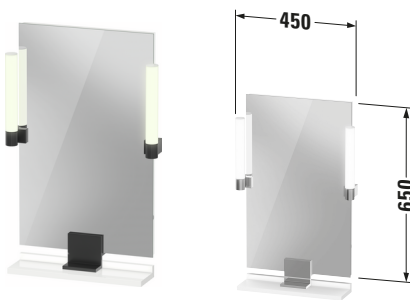

Spiegel

Basis Angaben	
Langbezeichnung	Duravit Sivida Spiegel, Weiß Hochglanz, Aufsatzleuchte, Eckig, Sensorschalter, Dimmfunktion: Integriert, IP44 – SV74200BD220000
Artikel Nr.	SV74200BD220000

Spezifikationen	
Stromanschluss	
Schutzart	IP44
Nennspannung	220 - 240 V
Schutzklasse	II
Leuchtmittel	
Leuchtmittel	LED
Anzahl Leuchtmittel	2
Leistung Leuchtmittel	9 W
Min. Lichttemperatur	3000 K
Max. Lichttemperatur	3000 K
Lichtfarbe	Warmweiß
Leuchtmittel Lebensdauer	> 30000 h
Energieeffizienzklasse	D
Position Beleuchtung	Außen / Seitlich
Betätigung Beleuchtung	Sensorschalter
Position Betätigung Beleuchtung	Rechts / Außen
Leistung Spiegelheizung	0 W
Montagegrad	Montiert
Waschplatzbeleuchtung	
Leistung Waschplatzbeleuchtung	0 W
Montage	
Montageart	Wandhängend / Wandmontage
Farbe	
Farbwert	Weiß
Glanzgrad	Hochglanz
Material	
Material	Glas / Hochverdichtete Dreischicht-Holzspanplatte / Zinkdruckguss
Relevante Zertifikate	
Schutzart	IP44

Features	
Beleuchtung	Aufsatzleuchte
Dimmfunktion	Integriert
Leuchtmittel austauschbar	✓

Lieferumfang	
Inkl. Leuchtmittel	✓
Montage	
Inkl. Befestigungsmaterial	✓
Technische Dokumentation	
Inkl. Montageanleitung	digital und gedruckt
Inkl. Bedienungsanleitung	digital und gedruckt

Logistik	
Artikelgewicht	6,2 kg
Verkaufsverpackung	
Art Verkaufsverpackung	Karton
Menge / Verkaufsverpackung	1 Stk.
Ab Werk verpackt	✓
Breite Verkaufsverpackung inkl. Artikel	745 mm
Höhe Verkaufsverpackung inkl. Artikel	730 mm
Tiefe Verkaufsverpackung inkl. Artikel	155 mm
Gewicht Verkaufsverpackung inkl. Artikel	9 kg
Anzahl Packstücke	1

Passende Produkte	
Passende Artikel	
	Ablage # SV7430 Sivida

Spiegel**Vermaung**

Breite / Lnge	450 mm
Hhe	650 mm
Tiefe / Breite	36 mm
Min. Variable Breite / Lnge	0 mm
Max. Variable Breite / Lnge	0 mm
Durchmesser	0 mm