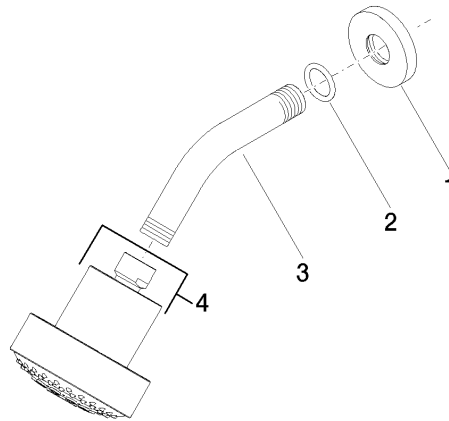

28 508 979 Produktversion ab 01.06.2024

- Ausladung 200 mm
- Kugelgelenk 30° schwenkbar
- Dreifach verstellbar: COMPACT RAIN, COMPACT SOFT FLOW, COMPACT AQUAPRESSURE FLOW, Durchfluss max. 9 l/min (bei 3 Bar)
- Funktion ab: 7 l/min
- mit Antikalk-System
- Brausekopf Ø 92 mm
- Rosette Ø 55 mm
- Anschluss 1/2"

Empfohlenes Zubehör

UP-Wandwinkel - 35 085 970 90

- Min. Einbautiefe 90 mm
- Max. Einbautiefe 163 mm

28 508 979 Produktversion ab 01.06.2024

mm [inches]

Durchflussdiagramm

Ersatzteilstückliste

Nr.	Artikelnummer	Benennung	Verbaumenge	Lieferzeit
3	09 11 03 011-27	Anschluss 140 x 65 x 21 mm - Light Gold gebürstet	1,00	60
2	90 14 10 026 00 90	O-Ring 20,5 x 3,5 mm -	1,00	2
1	09 27 22 003-27	Rosette Ø 55 x Ø 22 x 9 mm - Light Gold gebürstet	1,00	60
4	04 12 11 110 00-27	Brause Kopfbrause 93 x 113 x 100 mm - Light Gold gebürstet	1,00	-