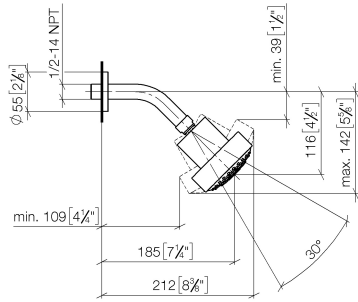

28 508 979 Produktversion ab 01.06.2024

- Ausladung 200 mm
- Kugelgelenk 30° schwenkbar
- Dreifach verstellbar: COMPACT RAIN, COMPACT SOFT FLOW, COMPACT AQUAPRESSURE FLOW, Durchfluss max. 9 l/min (bei 3 Bar)
- Funktion ab: 7 l/min
- mit Antikalk-System
- Brausekopf Ø 92 mm
- Rosette Ø 55 mm
- Anschluss 1/2"

Empfohlenes Zubehör

UP-Wandwinkel - 35 085 970 90

- Min. Einbautiefe 90 mm
- Max. Einbautiefe 163 mm

28 508 979 Produktversion ab 01.06.2024

mm [inches]

Durchflussdiagramm

Ersatzteilstückliste

Nr.	Artikelnummer	Benennung	Verbaumenge	Lieferzeit
3	09 11 03 011-27	Anschluss 140 x 65 x 21 mm - Light Gold gebürstet	1,00	60
2	90 14 10 026 00 90	O-Ring 20,5 x 3,5 mm -	1,00	2
1	09 27 22 003-27	Rosette Ø 55 x Ø 22 x 9 mm - Light Gold gebürstet	1,00	60
4	04 12 11 110 00-27	Brause Kopfbrause 93 x 113 x 100 mm - Light Gold gebürstet	1,00	-