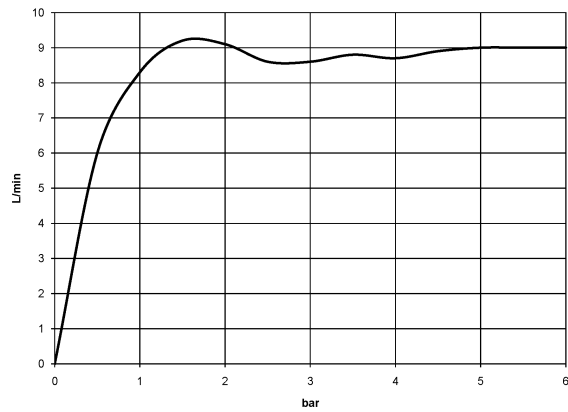

28 508 979 Produktversion ab 01.06.2024

- Ausladung 200 mm
- Kugelgelenk 30° schwenkbar
- Dreifach verstellbar: COMPACT RAIN, COMPACT SOFT FLOW, COMPACT AQUAPRESSURE FLOW, Durchfluss max. 9 l/min (bei 3 Bar)
- Funktion ab: 7 l/min
- mit Antikalk-System
- Brausekopf Ø 92 mm
- Rosette Ø 55 mm
- Anschluss 1/2"

Empfohlenes Zubehör

UP-Wandwinkel - 35 085 970 90

- Min. Einbautiefe 90 mm
- Max. Einbautiefe 163 mm

28 508 979 Produktversion ab 01.06.2024

mm [inches]

Durchflussdiagramm

Ersatzteilstückliste

Nr.	Artikelnummer	Benennung	Verbaumenge	Lieferzeit
3	09 11 03 011-27	Anschluss 140 x 65 x 21 mm - Light Gold gebürstet	1,00	60
2	90 14 10 026 00 90	O-Ring 20,5 x 3,5 mm -	1,00	2
1	09 27 22 003-27	Rosette Ø 55 x Ø 22 x 9 mm - Light Gold gebürstet	1,00	60
4	04 12 11 110 00-27	Brause Kopfbrause 93 x 113 x 100 mm - Light Gold gebürstet	1,00	-