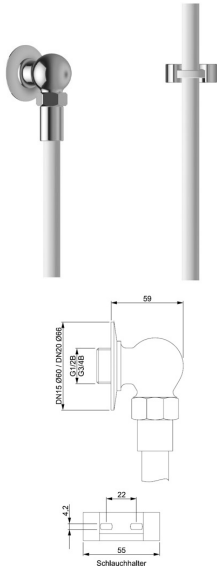

CONWELL Garnitur Kneipp-Guss, mit Kugelanschlussstück, weiß, DN15

CONWELL Garnitur Blitzguss, mit Kugelventil, DN15 | DN20

Hydrotherapie-Garnitur für Kneipp'sche Güsse mit Wandanschlussbogen (Kugelform), weißem Schlauch, Schlauchlänge 1500 mm, für Wandaufbau.

Bestehend aus:

- 1 Wandanschlussbogen, Gehäuse und Rosette aus Messing, verchromt
- 1 Spezialschlauch für Kneipp'sche Güsse, Farbe: Weiß
- 1 Anschlussarmatur verchromt, mit integriertem Rückschlagventil
- 1 Schlauchhalter Kunststoff, verchromt

Eigenschaften:

Länge: 1500 mm,
Anschluss-Nennweite: DN15,
Farbe: weiß,

Technische Daten:

Anschluss: G 1/2 B
Betriebsdruck (max.): 6,0 bar
Durchflussmenge 1 bar: 0,13 l/s
Durchflussmenge (3 bar): 0,36 l/s