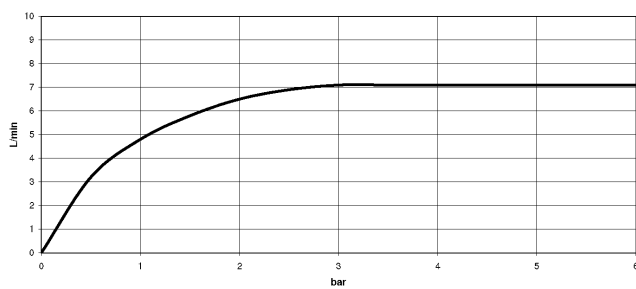

## CULT Waschtisch-Wand-Einhandbatterie ohne Ablaufgarnitur - Chrom

---

36 860 960

## CULT Waschtisch-Wand-Einhandbatterie ohne Ablaufgarnitur - Chrom

36 860 960

mm [inches]

### Durchflussdiagramm