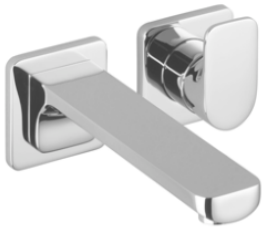

## CULT Waschtisch-Wand-Einhandbatterie ohne Ablaufgarnitur - Chrom

---

36 860 960

## CULT Waschtisch-Wand-Einhandbatterie ohne Ablaufgarnitur - Chrom

36 860 960

mm [inches]

## CULT Waschtisch-Wand-Einhandbatterie ohne Ablaufgarnitur - Chrom

36 860 960