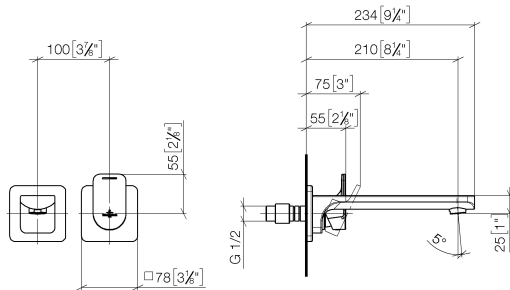

## CULT Waschtisch-Wand-Einhandbatterie ohne Ablaufgarnitur - Chrom

36 860 960

mm [inches]