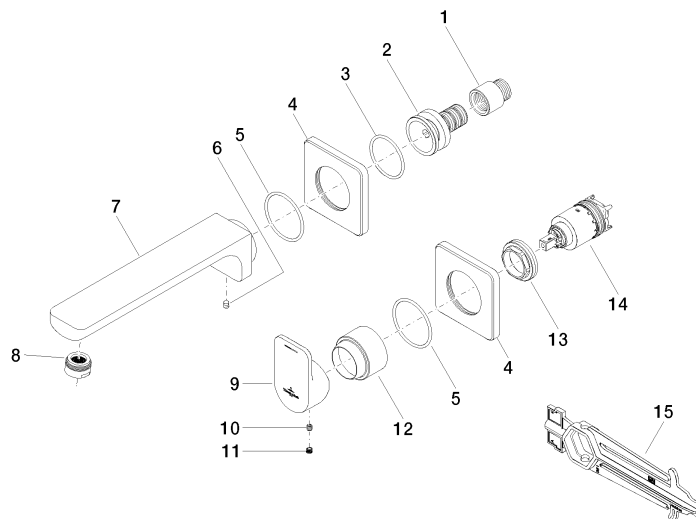

CULT Waschtisch-Wand-Einhandbatterie ohne Ablaufgarnitur - Chrom

36 860 960