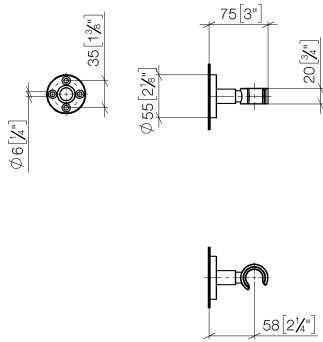

28 050 625 Produktversion ab 01.10.2023

- Rosette Ø 55 mm

	Bronze gebürstet	28 050 625-42
	Chrom	28 050 625-00
	Platin gebürstet	28 050 625-06
	Dark Brass matt	28 050 625-16
	Dark Bronze matt	28 050 625-17
	Dark Chrome	28 050 625-19
	Light Gold	28 050 625-26
	Light Gold gebürstet	28 050 625-27
	Messing gebürstet (23kt Gold)	28 050 625-28
	Schwarz matt	28 050 625-33
	Champagne gebürstet (22kt Gold)	28 050 625-46
	Champagne (22kt Gold)	28 050 625-47
	Cyprum	28 050 625-49
	Chrom gebürstet	28 050 625-93
	Dark Platinum gebürstet	28 050 625-99

28 050 625 Produktversion ab 01.10.2023

mm [inches]

28 050 625 Produktversion ab 01.10.2023

Ersatzteile für die
anderen
Oberflächenvarianten
finden Sie hier:
Chrom

Ersatzteilstückliste

Nr.	Artikelnummer	Benennung	Verbaumenge	Lieferzeit
4	08 17 62 550-42	Halter Brausegabel Ø 18 x 42 mm - Bronze gebürstet	1,00	60
3	08 27 62 500-42	Rosette Ø 55 x 9,5 mm - Bronze gebürstet	1,00	60
7	09 17 20 014-42	Halter für Handbrause Gabel 20 x 35 x 31 mm - Bronze gebürstet	1,00	-
Ersatzteil nicht mehr bestellbar, bitte bestellen Sie den Nachfolgeartikel				
5	08 18 50 585 90	Rohr Ø 10 x 10 mm -	1,00	2
1	05 17 62 500 00 90	Befestigungssatz rund M50 x 1,5 mm -	1,00	2
2	90 14 10 032 00 90	O-Ring 18,1 x 1,6 mm -	1,00	2
6	90 18 40 035 00 90	Hülse -	1,00	2