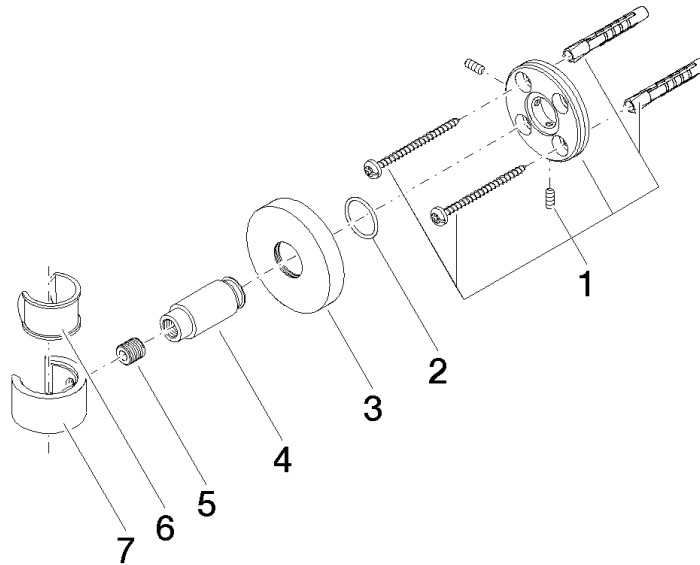

28 050 625 Produktversion ab 01.10.2023

- Rosette Ø 55 mm

	Bronze gebürstet	28 050 625-42
	Chrom	28 050 625-00
	Platin gebürstet	28 050 625-06
	Dark Brass matt	28 050 625-16
	Dark Bronze matt	28 050 625-17
	Dark Chrome	28 050 625-19
	Light Gold	28 050 625-26
	Light Gold gebürstet	28 050 625-27
	Messing gebürstet (23kt Gold)	28 050 625-28
	Schwarz matt	28 050 625-33
	Champagne gebürstet (22kt Gold)	28 050 625-46
	Champagne (22kt Gold)	28 050 625-47
	Cyprum	28 050 625-49
	Chrom gebürstet	28 050 625-93
	Dark Platinum gebürstet	28 050 625-99

28 050 625 Produktversion ab 01.10.2023

mm [inches]

28 050 625 Produktversion ab 01.10.2023

Ersatzteile für die
anderen
Oberflächenvarianten
finden Sie hier:
Chrom

Ersatzteilstückliste

Nr.	Artikelnummer	Benennung	Verbaumenge	Lieferzeit
4	08 17 62 550-42	Halter Brausegabel Ø 18 x 42 mm - Bronze gebürstet	1,00	60
3	08 27 62 500-42	Rosette Ø 55 x 9,5 mm - Bronze gebürstet	1,00	60
7	09 17 20 014-42	Halter für Handbrause Gabel 20 x 35 x 31 mm - Bronze gebürstet	1,00	-
Ersatzteil nicht mehr bestellbar, bitte bestellen Sie den Nachfolgeartikel				
5	08 18 50 585 90	Rohr Ø 10 x 10 mm -	1,00	2
1	05 17 62 500 00 90	Befestigungssatz rund M50 x 1,5 mm -	1,00	2
2	90 14 10 032 00 90	O-Ring 18,1 x 1,6 mm -	1,00	2
6	90 18 40 035 00 90	Hülse -	1,00	2