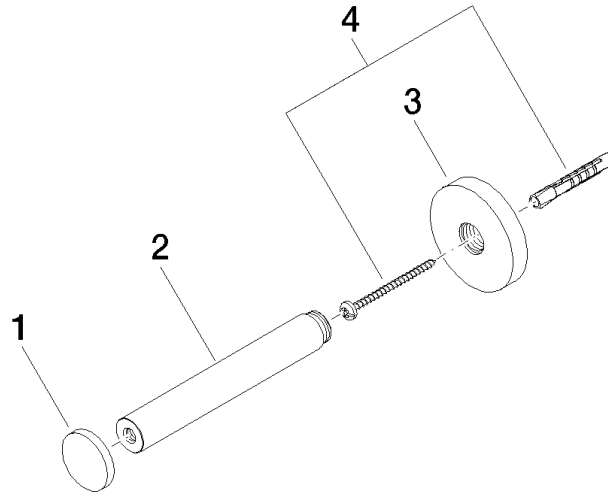

83 590 892 Produktversion ab 01.04.2024

- Breite 55 mm
- Höhe 55 mm
- Rosette Ø 55 mm
- Ausladung 135 mm

	Platin gebürstet	83 590 892-06
	Chrom	83 590 892-00
	Platin	83 590 892-08
	Weiß matt	83 590 892-10
	Dark Brass matt	83 590 892-16
	Dark Bronze matt	83 590 892-17
	Dark Chrome	83 590 892-19
	Light Gold gebürstet	83 590 892-27
	Messing gebürstet (23kt Gold)	83 590 892-28
	Schwarz matt	83 590 892-33
	Bronze gebürstet	83 590 892-42
	Champagne gebürstet (22kt Gold)	83 590 892-46
	Champagne (22kt Gold)	83 590 892-47
	Chrom gebürstet	83 590 892-93
	Dark Platinum gebürstet	83 590 892-99

83 590 892 Produktversion ab 01.04.2024

mm [inches]

83 590 892 Produktversion ab 01.04.2024

Ersatzteile für die
anderen
Oberflächenvarianten
finden Sie hier:
Chrom

Ersatzteilstückliste

Nr.	Artikelnummer	Benennung	Verbaumenge	Lieferzeit
1	08 31 20 531-06	Stopfen Ø 30 x 12,5 mm - Platin gebürstet	1,00	10
2	08 31 09 611-06	Halter Ø 18 x 126,5 mm - Platin gebürstet	1,00	10
3	08 27 89 500-06	Rosette M16 x 1,5 Ø 55 x 9,5 mm - Platin gebürstet	1,00	10
4	05 30 31 025 00 90	Befestigung Schraube Halbrundkopf 4,5 x 60 mm -	1,00	2