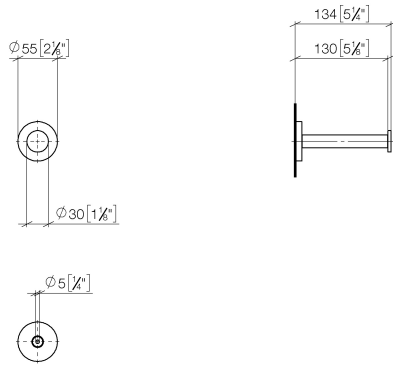

83 590 892 Produktversion ab 01.04.2024

- Breite 55 mm
- Höhe 55 mm
- Rosette Ø 55 mm
- Ausladung 135 mm

	Platin gebürstet	83 590 892-06
	Chrom	83 590 892-00
	Platin	83 590 892-08
	Weiß matt	83 590 892-10
	Dark Brass matt	83 590 892-16
	Dark Bronze matt	83 590 892-17
	Dark Chrome	83 590 892-19
	Light Gold gebürstet	83 590 892-27
	Messing gebürstet (23kt Gold)	83 590 892-28
	Schwarz matt	83 590 892-33
	Bronze gebürstet	83 590 892-42
	Champagne gebürstet (22kt Gold)	83 590 892-46
	Champagne (22kt Gold)	83 590 892-47
	Chrom gebürstet	83 590 892-93
	Dark Platinum gebürstet	83 590 892-99

83 590 892 Produktversion ab 01.04.2024

mm [inches]

83 590 892 Produktversion ab 01.04.2024

Ersatzteile für die
anderen
Oberflächenvarianten
finden Sie hier:
Chrom

Ersatzteilstückliste

Nr.	Artikelnummer	Benennung	Verbaumenge	Lieferzeit
1	08 31 20 531-06	Stopfen Ø 30 x 12,5 mm - Platin gebürstet	1,00	10
2	08 31 09 611-06	Halter Ø 18 x 126,5 mm - Platin gebürstet	1,00	10
3	08 27 89 500-06	Rosette M16 x 1,5 Ø 55 x 9,5 mm - Platin gebürstet	1,00	10
4	05 30 31 025 00 90	Befestigung Schraube Halbrundkopf 4,5 x 60 mm -	1,00	2