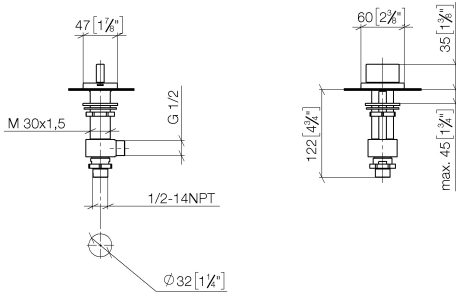

CL.1 Seitenventil , linksschließend , warm - Dark Chrome

CL.1

20 004 706 Produktversion ab 09.03.2015

- Bohrungsdurchmesser 32 mm
- Rosette 60 x 47 mm
- mit Warmkennzeichnung

	Dark Chrome	20 004 706-19
	Chrom	20 004 706-00
	Platin gebürstet	20 004 706-06
	Champagne gebürstet (22kt Gold)	20 004 706-46
	Champagne (22kt Gold)	20 004 706-47
	Dark Platin gebürstet	20 004 706-99

20 004 706 Produktversion ab 09.03.2015

mm [inches]

Durchflussdiagramm

Codes & Standards

ASME A112.18.1	cUPC	DIN 4109	ISO 3822
NSF372	NSF61	Scottish Water Byelaws	UK Water Supply Regulations

Ü-Zeichen

CL.1 Seitenventil , linksschließend , warm - Dark Chrome

20 004 706 Produktversion ab 09.03.2015

Ersatzteile für die
anderen
Oberflächenvarianten
finden Sie hier:
Chrom

Ersatzteilstückliste

Nr.	Artikelnummer	Benennung	Verbaumenge	Lieferzeit
2	04 17 11 058 52 90	Seitenteil 1/2" -	1,00	2
5	04 17 11 023 10 90	Anschluss Verteiler komplett 1/2" -	1,00	2
6	90 23 30 040 00-19	Verschraubung	1,00	-
Ersatzteil nicht mehr bestellbar, bitte bestellen Sie den Nachfolgeartikel				
1	90 20 70 051 07-19	Griff für Waschtisch Hot oval pur 60 x 47,5 x 40 mm - Dark Chrome	1,00	20
7	09 30 11 059 90	Scheibe -	1,00	2
3	90 90 03 152 00 90	Oberteil , linksschließend verlängert 7mm 1/2" -	1,00	2
8	09 23 10 012 90	Befestigung Mutter SW 24 1/2" -	1,00	2
4	04 23 10 032 78 90	Befestigung mit Dichtungen M30 x 1,5 -	1,00	2