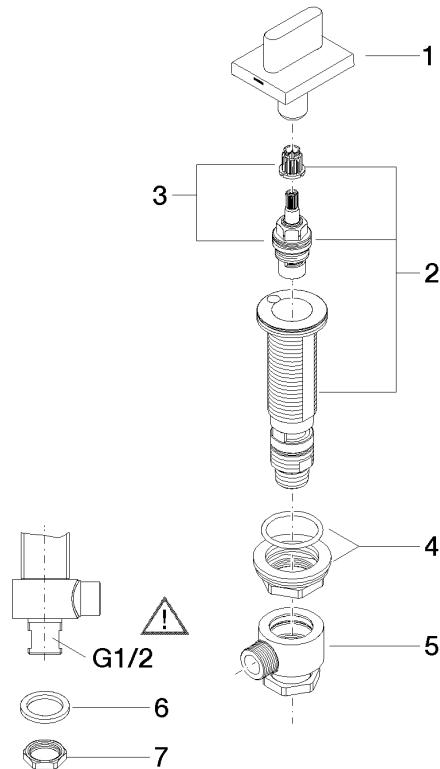

CL.1 Seitenventil , linksschließend , warm - Dark Chrome

CL.1

20 004 706 Produktversion ab 09.03.2015

- Bohrungsdurchmesser 32 mm
- Rosette 60 x 47 mm
- mit Warmkennzeichnung

	Dark Chrome	20 004 706-19
	Chrom	20 004 706-00
	Platin gebürstet	20 004 706-06
	Champagne gebürstet (22kt Gold)	20 004 706-46
	Champagne (22kt Gold)	20 004 706-47
	Dark Platin gebürstet	20 004 706-99

20 004 706 Produktversion ab 09.03.2015

mm [inches]

Durchflussdiagramm

Codes & Standards

ASME A112.18.1	cUPC	DIN 4109	ISO 3822
NSF372	NSF61	Scottish Water Byelaws	UK Water Supply Regulations

Ü-Zeichen

CL.1 Seitenventil , linksschließend , warm - Dark Chrome

20 004 706 Produktversion ab 09.03.2015

Ersatzteile für die
anderen
Oberflächenvarianten
finden Sie hier:
Chrom

Ersatzteilstückliste

Nr.	Artikelnummer	Benennung	Verbaumenge	Lieferzeit
2	04 17 11 058 52 90	Seitenteil 1/2" -	1,00	2
5	04 17 11 023 10 90	Anschluss Verteiler komplett 1/2" -	1,00	2
6	90 23 30 040 00-19	Verschraubung	1,00	-
Ersatzteil nicht mehr bestellbar, bitte bestellen Sie den Nachfolgeartikel				
1	90 20 70 051 07-19	Griff für Waschtisch Hot oval pur 60 x 47,5 x 40 mm - Dark Chrome	1,00	20
7	09 30 11 059 90	Scheibe -	1,00	2
3	90 90 03 152 00 90	Oberteil , linksschließend verlängert 7mm 1/2" -	1,00	2
8	09 23 10 012 90	Befestigung Mutter SW 24 1/2" -	1,00	2
4	04 23 10 032 78 90	Befestigung mit Dichtungen M30 x 1,5 -	1,00	2