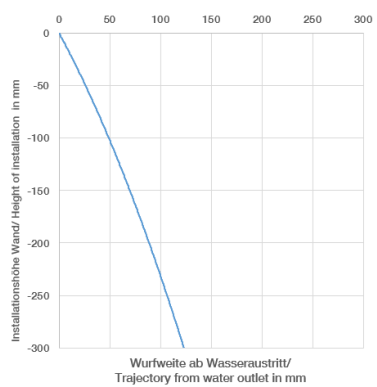

Wurfweitendiagramm