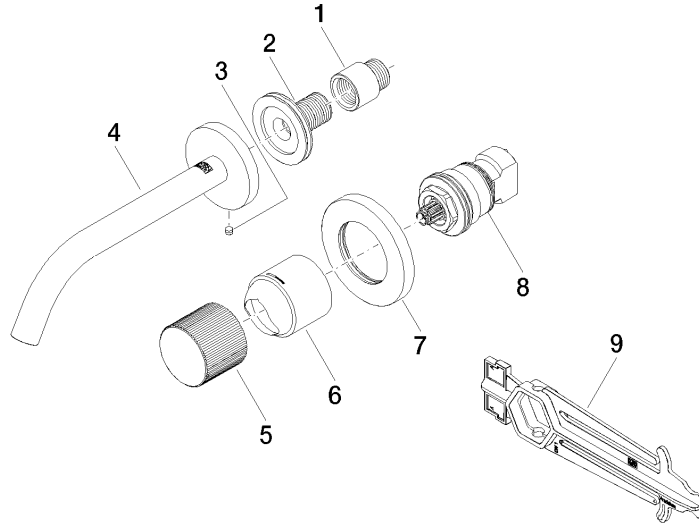

**META META PURE Waschtisch-Wand-Einhandbatterie ohne Ablaufgarnitur -
Bronze gebürstet**

META

36 860 664 Produktversion ab 01.07.2023

- Ausladung 190 mm
- starrer Auslauf
- runder luftangereicherter Strahl
- Bohrungsdurchmesser Auslauf 37 mm
- Bohrungsdurchmesser Einhandbatterie 57 mm
- Rosette für Auslauf Ø 55 mm
- Rosette für Mischer Ø 78 mm
- Durchfluss max. 5,7 l/min
- bleifrei
- Dieses Produkt leistet einen Beitrag zur Erfüllung der Vorgaben von nachhaltigen Gebäudezertifizierungen, z.B. LEED®, BREEAM®, DGNB

Benötigtes Zubehör

UP-Wand-Einhandbatterie - 35 860 970 90

- Min. Einbautiefe 80 mm
- Max. Einbautiefe 95 mm
- Positionierung des Mixers oben, links oder rechts vom Auslauf möglich.

36 860 664 Produktversion ab 01.07.2023
mm [inches]

Durchflussdiagramm

Wurfweitendiagramm

Codes & Standards

DIN 4109

EN 817

ISO 3822

Ü-Zeichen

**META META PURE Waschtisch-Wand-Einhandbatterie ohne Ablaufgarnitur -
Bronze gebürstet**

META

36 860 664 Produktversion ab 01.07.2023

Zertifikate

DVGW_DW-
6512DN0

LGA_29

Ersatzteilstückliste

Nr.	Artikelnummer	Benennung	Verbaumenge	Lieferzeit
1	09 24 03 072 10 90	Verlängerung 1/2" x 20 mm -	1,00	2
5	09 20 66 010-42	Griff Ø 45 x 38 mm - Bronze gebürstet	1,00	30
2	90 24 03 280 00 90	Anschluss -	1,00	2
8	90 90 03 169 02 90	Oberteil Temperieroberteil Lifetime progressiv 180° mit Verschraubung und Adapter -	1,00	2
3	09 31 11 112 90	Befestigung Gewindestift mit Innensechskant mit Spitze M5 x 6 mm -	1,00	-
Ersatzteil nicht mehr bestellbar, bitte bestellen Sie den Nachfolgeartikel				
	043111120090	Befestigung Gewindestift M5 x 6 mm -		
9	90 30 09 064 00 90	Montageschlüssel für Kartuschenmutter -	1,00	2
7	90 27 62 011 00-42	Abdeckung Ø 78 x Ø 45,7 x 9 mm - Bronze gebürstet	1,00	30
4	90 28 22 323 00-42	Auslauf für Waschtisch Wand 190 mm, 5,7 l/min. - Bronze gebürstet	1,00	30
6	09 11 02 389-42	Haube mit Markierung Ø 45 x 55 mm - Bronze gebürstet	1,00	-
Ersatzteil nicht mehr bestellbar, bitte bestellen Sie den Nachfolgeartikel				