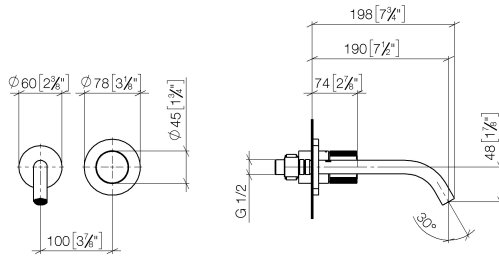

**META META PURE Waschtisch-Wand-Einhandbatterie ohne Ablaufgarnitur -
Bronze gebürstet**

META

36 860 664 Produktversion ab 01.07.2023

- Ausladung 190 mm
- starrer Auslauf
- runder luftangereicherter Strahl
- Bohrungsdurchmesser Auslauf 37 mm
- Bohrungsdurchmesser Einhandbatterie 57 mm
- Rosette für Auslauf Ø 55 mm
- Rosette für Mischer Ø 78 mm
- Durchfluss max. 5,7 l/min
- bleifrei
- Dieses Produkt leistet einen Beitrag zur Erfüllung der Vorgaben von nachhaltigen Gebäudezertifizierungen, z.B. LEED®, BREEAM®, DGNB

Benötigtes Zubehör

UP-Wand-Einhandbatterie - 35 860 970 90

- Min. Einbautiefe 80 mm
- Max. Einbautiefe 95 mm
- Positionierung des Mixers oben, links oder rechts vom Auslauf möglich.

36 860 664 Produktversion ab 01.07.2023
mm [inches]

Durchflussdiagramm

Wurfweitendiagramm

Codes & Standards

DIN 4109

EN 817

ISO 3822

Ü-Zeichen

**META META PURE Waschtisch-Wand-Einhandbatterie ohne Ablaufgarnitur -
Bronze gebürstet**

META

36 860 664 Produktversion ab 01.07.2023

Zertifikate

DVGW_DW-
6512DN0

LGA_29

Ersatzteilstückliste

Nr.	Artikelnummer	Benennung	Verbaumenge	Lieferzeit
1	09 24 03 072 10 90	Verlängerung 1/2" x 20 mm -	1,00	2
5	09 20 66 010-42	Griff Ø 45 x 38 mm - Bronze gebürstet	1,00	30
2	90 24 03 280 00 90	Anschluss -	1,00	2
8	90 90 03 169 02 90	Oberteil Temperieroberteil Lifetime progressiv 180° mit Verschraubung und Adapter -	1,00	2
3	09 31 11 112 90	Befestigung Gewindestift mit Innensechskant mit Spitze M5 x 6 mm -	1,00	-
Ersatzteil nicht mehr bestellbar, bitte bestellen Sie den Nachfolgeartikel				
	043111120090	Befestigung Gewindestift M5 x 6 mm -		
9	90 30 09 064 00 90	Montageschlüssel für Kartuschenmutter -	1,00	2
7	90 27 62 011 00-42	Abdeckung Ø 78 x Ø 45,7 x 9 mm - Bronze gebürstet	1,00	30
4	90 28 22 323 00-42	Auslauf für Waschtisch Wand 190 mm, 5,7 l/min. - Bronze gebürstet	1,00	30
6	09 11 02 389-42	Haube mit Markierung Ø 45 x 55 mm - Bronze gebürstet	1,00	-
Ersatzteil nicht mehr bestellbar, bitte bestellen Sie den Nachfolgeartikel				