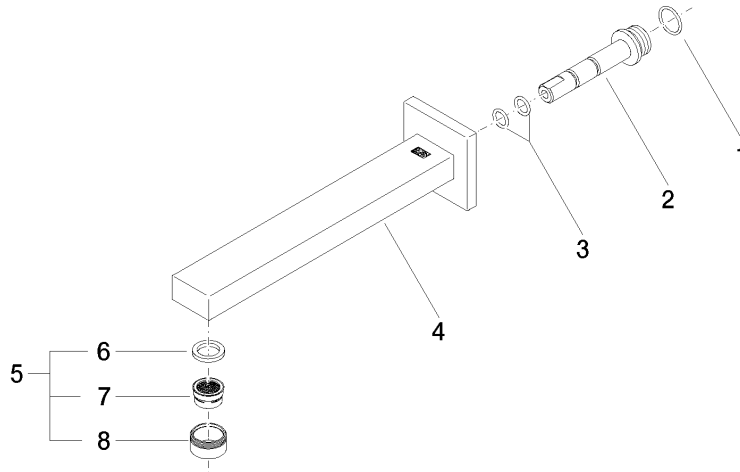

13 805 980
mm [inches]

Durchflussdiagramm

Zertifikate

WRAS_1904

LGA_18

SYMETRICS Waschtisch-Wand-Auslauf ohne Ablaufgarnitur - Dark Platinum
gebürstet

13 805 980

Produktversion ab 4/30/2009

SYMETRICS Waschtisch-Wand-Auslauf ohne Ablaufgarnitur - Dark Platinum
gebürstet

13 805 980

Ersatzteilstückliste

Produktversion ab 4/30/2009