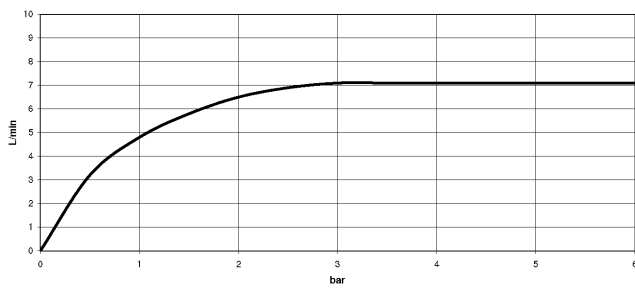

SYMETRICS Waschtisch-Wand-Auslauf ohne Ablaufgarnitur - Dark Platinum gebürstet

13 805 980

SYMETRICS Waschtisch-Wand-Auslauf ohne Ablaufgarnitur - Dark Platinum gebürstet

13 805 980

SYMETRICS Waschtisch-Wand-Auslauf ohne Ablaufgarnitur - Dark Platinum gebürstet

13 805 980
mm [inches]

Durchflussdiagramm

Zertifikate

WRAS_1904

LGA_18

SYMETRICS Waschtisch-Wand-Auslauf ohne Ablaufgarnitur - Dark Platinum
gebürstet

13 805 980

Produktversion ab 4/30/2009