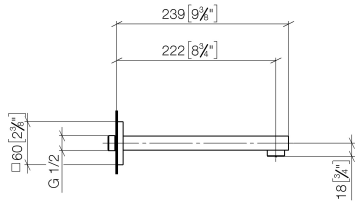

13 805 980
mm [inches]

Durchflussdiagramm

Zertifikate

WRAS_1904

LGA_18

SYMETRICS Waschtisch-Wand-Auslauf ohne Ablaufgarnitur - Dark Platinum
gebürstet

13 805 980

Produktversion ab 4/30/2009