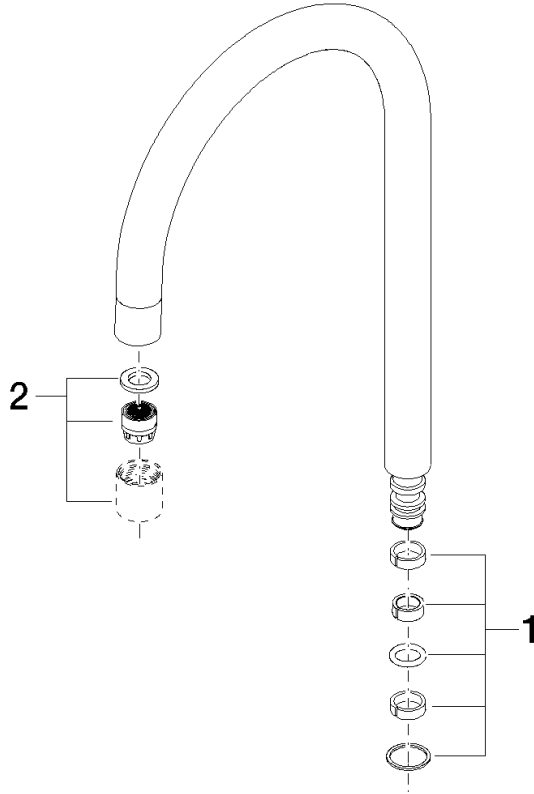

90 28 22 319 00 Produktversion ab 01.04.2025

	Chrom	90 28 22 319 00-00
	Dark Brass matt	90 28 22 319 00-16
	Dark Bronze matt	90 28 22 319 00-17
	Dark Chrome	90 28 22 319 00-19
	Messing gebürstet (23kt Gold)	90 28 22 319 00-28
	Dark Brass gebürstet	90 28 22 319 00-39
	Bronze gebürstet	90 28 22 319 00-42
	Champagne gebürstet (22kt Gold)	90 28 22 319 00-46
	Champagne (22kt Gold)	90 28 22 319 00-47
	Chrom gebürstet	90 28 22 319 00-93
	Dark Platinum gebürstet	90 28 22 319 00-99

Auslauf 165 mm, 7 l/min. - Chrom

ERSATZTEILE

90 28 22 319 00 Produktversion ab 01.04.2025

Auslauf 165 mm, 7 l/min. - Chrom

ERSATZTEILE

90 28 22 319 00 Produktversion ab 01.04.2025

90 28 22 319 00 Produktversion ab 01.04.2025

Ersatzteile für die
anderen
Oberflächenvarianten
finden Sie hier: Dark
Brass matt

Ersatzteilstückliste

Nr.	Artikelnummer	Benennung	Verbaumenge	Lieferzeit
1	90 14 15 020 01 90	Dichtungssatz Auslauf 10 x 10 x 2 mm -	1,00	2
2	90 23 01 028 03-00	Luftsprudler M18xIG 7,0 l/min. - Chrom	1,00	10