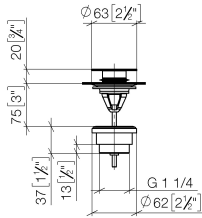

10 125 970

Passt zu: MEM, LULU, CL.1, IMO, TARA,
LISSÉ, MADISON, VAIA, META, CYO

Ablaufgarnitur mit Druckverschluss 1 1/4" - Weiß matt

MEM

10 125 970

10 125 970

mm [inches]

10 125 970

Produktversion ab 10/1/2023

Ablaufgarnitur mit Druckverschluss 1 1/4" - Weiß matt

MEM

10 125 970

Ersatzteilstückliste

Produktversion ab 10/1/2023

Nr.	Artikelnummer	Benennung	Verbaumenge	Lieferzeit
	04 31 20 096 00-10	Stopfen Ø 63 x 55 mm - Weiß matt	6	60