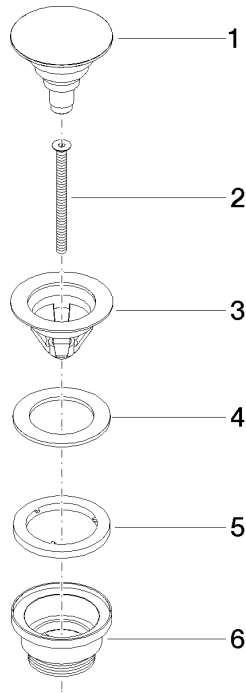

10 125 970

Passt zu: MEM, LULU, CL.1, IMO, TARA,
LISSÉ, MADISON, VAIA, META, CYO

Ablaufgarnitur mit Druckverschluss 1 1/4" - Weiß matt

MEM

10 125 970

10 125 970

mm [inches]

10 125 970

Produktversion ab 10/1/2023

Ablaufgarnitur mit Druckverschluss 1 1/4" - Weiß matt

MEM

10 125 970

Ersatzteilstückliste

Produktversion ab 10/1/2023

Nr.	Artikelnummer	Benennung	Verbaumenge	Lieferzeit
	04 31 20 096 00-10	Stopfen Ø 63 x 55 mm - Weiß matt	6	60