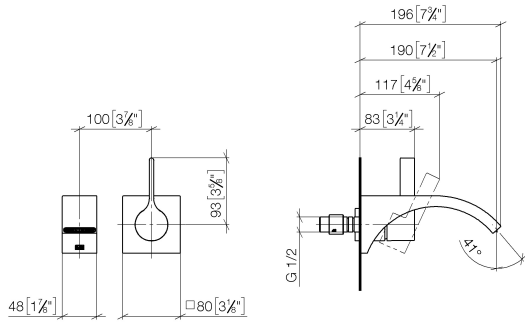

36 861 811

- Ausladung 190 mm
- starrer Auslauf
- rechteckiger luftangereicherter Strahl
- Bohrungsdurchmesser Auslauf 37 mm
- Bohrungsdurchmesser Einhandbatterie 57 mm
- Rosette für Mischer 80 x 80 mm
- Durchfluss max. 4,5 l/min
- bleifrei
- Dieses Produkt leistet einen Beitrag zur Erfüllung der Vorgaben von nachhaltigen Gebäudezertifizierungen, z.B. LEED®, BREEAM®, DGNB

### Benötigtes Zubehör

- UP-Wand-Einhandbatterie -** 35 860 970 90
- Min. Einbautiefe 80 mm
  - Max. Einbautiefe 95 mm
  - Positionierung des Mixers oben, links oder rechts vom Auslauf möglich.

36 861 811

mm [inches]

**Durchflussdiagramm**

**Codes & Standards**

ASME A112.18.1	cUPC	DIN 4109	EPA WaterSense
ISO 3822	NSF372	NSF61	Scottish Water Byelaws
UK Water Supply Regulations	Ü-Zeichen	WaterSense	

CYO Waschtisch-Wand-Einhandbatterie ohne Ablaufgarnitur - Chrom

### Ersatzteilstückliste

Nr.	Artikelnummer	Benennung	Verbaumenge	Lieferzeit
3	09 20 80 021-00	Griff Hebel 45 x 39 x 116 mm - Chrom	1,00	10
6	09 11 02 288-00	Haube Ø 45 x 55 mm - Chrom	1,00	10
4	90 31 11 030 00 90	Befestigung Gewindestift mit Innensechskant mit Ringschneide M5 x 5 mm -	1,00	2
8	90 14 10 049 00 90	O-Ring 45,69 x 2,62 mm -	1,00	2
5	90 31 20 087 00-00	Abdeckung Ø 7 x 2,1 mm - Chrom	1,00	10
7	09 27 78 039-00	Rosette 80 x 80 x 9 x Ø 45,7 mm - Chrom	1,00	10
10	90 30 09 064 00 90	Montageschlüssel für Kartuschenmutter -	1,00	2
2	09 24 03 072 10 90	Verlängerung 1/2" x 20 mm -	1,00	2
9	90 15 05 064 01 90	EHM Kartusche mit Adapterplatte inkl. Montageschlüssel Ø 35 mm x 58,6 mm -	1,00	2
1	13 805 811-00	CYO Waschtisch-Wand-Auslauf ohne Ablaufgarnitur - Chrom	1,00	10