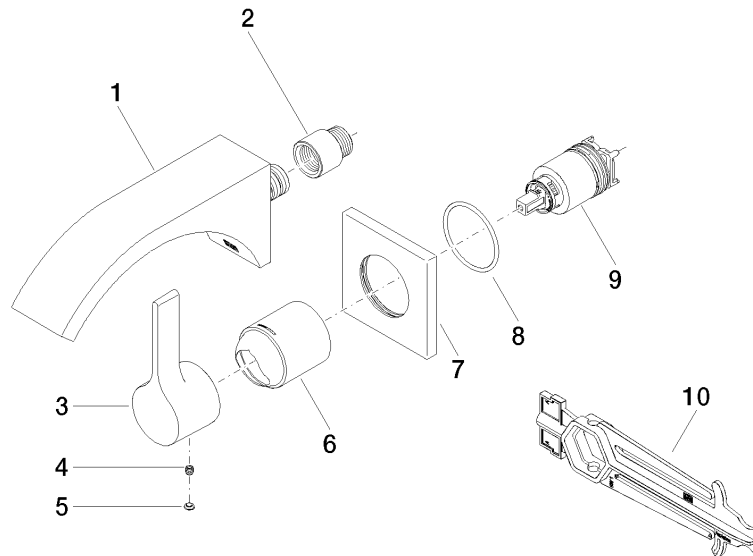

### Benötigtes Zubehör

- UP-Wand-Einhandbatterie -** 35 860 970 90
- Min. Einbautiefe 80 mm
  - Max. Einbautiefe 95 mm
  - Positionierung des Mixers oben, links oder rechts vom Auslauf möglich.

36 861 811

mm [inches]

**Durchflussdiagramm**

**Codes & Standards**

ASME A112.18.1	cUPC	DIN 4109	EPA WaterSense
ISO 3822	NSF372	NSF61	Scottish Water Byelaws
UK Water Supply Regulations	Ü-Zeichen	WaterSense	

CYO Waschtisch-Wand-Einhandbatterie ohne Ablaufgarnitur - Chrom

### Ersatzteilstückliste

Nr.	Artikelnummer	Benennung	Verbaumenge	Lieferzeit
3	09 20 80 021-00	Griff Hebel 45 x 39 x 116 mm - Chrom	1,00	10
6	09 11 02 288-00	Haube Ø 45 x 55 mm - Chrom	1,00	10
4	90 31 11 030 00 90	Befestigung Gewindestift mit Innensechskant mit Ringschneide M5 x 5 mm -	1,00	2
8	90 14 10 049 00 90	O-Ring 45,69 x 2,62 mm -	1,00	2
5	90 31 20 087 00-00	Abdeckung Ø 7 x 2,1 mm - Chrom	1,00	10
7	09 27 78 039-00	Rosette 80 x 80 x 9 x Ø 45,7 mm - Chrom	1,00	10
10	90 30 09 064 00 90	Montageschlüssel für Kartuschenmutter -	1,00	2
2	09 24 03 072 10 90	Verlängerung 1/2" x 20 mm -	1,00	2
9	90 15 05 064 01 90	EHM Kartusche mit Adapterplatte inkl. Montageschlüssel Ø 35 mm x 58,6 mm -	1,00	2
1	13 805 811-00	CYO Waschtisch-Wand-Auslauf ohne Ablaufgarnitur - Chrom	1,00	10