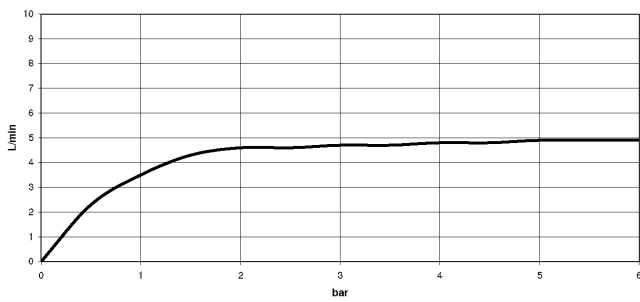

Durchflussdiagramm

Codes & Standards

ASME A112.18.1	cUPC	DIN 4109	EPA WaterSense
ISO 3822	NSF372	NSF61	Scottish Water Byelaws
UK Water Supply Regulations	Ü-Zeichen	WaterSense