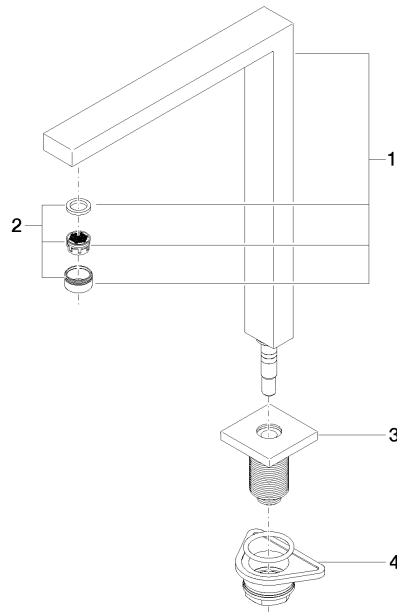

04 11 06 188 10

	Platin	04 11 06 188 10-08
	Chrom	04 11 06 188 10-00
	Platin gebürstet	04 11 06 188 10-06
	Messing gebürstet (23kt Gold)	04 11 06 188 10-28

Auslauf 235 mm - Platin

ERSATZTEILE

04 11 06 188 10

Auslauf 235 mm - Platin

ERSATZTEILE

04 11 06 188 10

04 11 06 188 10

Ersatzteile für die
anderen
Oberflächenvarianten
finden Sie hier:
Chrom

Ersatzteilstückliste

Nr.	Artikelnummer	Benennung	Verbaumenge	Lieferzeit
2	90 23 01 029 03-08	Luftsprudler M24x1 - Platin	1,00	40
3	90 27 68 005 00-08	Abdeckung 60 x 60 x 72 mm - Platin	1,00	40
4	04 23 10 044 01 90	Befestigung mit Dichtungen M34 x 1 -	1,00	2
1	90 11 06 188 04-08	Auslauf 336 x 272 x 36 mm - Platin	1,00	40