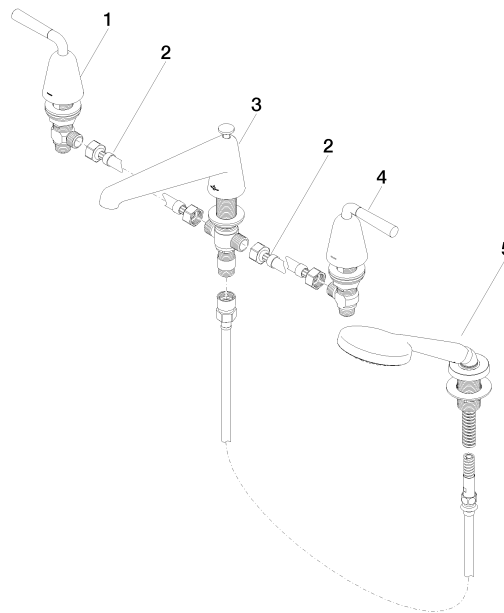

DOMICIL Wannen-Vierlochbatterie für Wannenrand- bzw. Fliesenrandmontage - chrom / schwarz matt

DOMICIL

- Ausladung 220 mm
- Auslauf: Normalstrahl
- Schlauchbrausegarnitur: Normalstrahl
- Schlauchbrausegarnitur mit Antikalk-System
- automatische Umstellung Wanne/Brause
- Armaturenhöhe 110 mm
- Höhe bis Luftsprudler 85 mm
- Bohrungsdurchmesser Seitenventil 32 mm
- Bohrungsdurchmesser Auslauf 32 mm
- Bohrungsdurchmesser Schlauchbrausegarnitur 32 mm
- Rosette für Schlauchbrausegarnitur Ø 55 mm
- Rosette für Seitenventil Ø 55 mm
- Metallbrauseschlauch 1750 mm mit integriertem Verdrehenschutz
- Durchfluss max. 24,6 l/min bei 3 bar Fließdruck
- Durchfluss Schlauchbrausegarnitur max. 7,6 l/min (bei 3 Bar)

Empfohlenes Zubehör

Perfecto Montagesystem - 12 614 970 90

Empfohlenes Zubehör

Zierkappen für Perfecto - Chrom 12 801 970-00
• 1 Paar

DOMICIL Wannen-Vierlochbatterie für Wannenrand- bzw. Fliesenrandmontage
- chrom / schwarz matt

DOMICIL

Zertifikate

LGA_29

**DOMICIL Wannen-Vierlochbatterie für Wannenrand- bzw. Fliesenrandmontage
- chrom / schwarz matt**

DOMICIL

Ersatzteilstückliste

Nr.	Artikelnummer	Benennung	Verbaumenge	Lieferzeit
3	13 512 900-00	DOMICIL Wannenauslauf mit Umstellung für Standmontage - Chrom	1,00	-
Ersatzteil nicht mehr bestellbar, bitte bestellen Sie den Nachfolgeartikel				
5	27 703 900-00	DOMICIL Schlauchbrausegarnitur für Wannenrand- bzw. Fliesenrandmontage - Chrom	1,00	-
Ersatzteil nicht mehr bestellbar, bitte bestellen Sie den Nachfolgeartikel				
2	12 502 970 90	Druckschlauch 1/2" x 1/2" x 400 mm -	2,00	2
1	20 000 900-50	DOMICIL Seitenventil , linksschließend , kalt - chrom / schwarz matt	1,00	-
Ersatzteil nicht mehr bestellbar, bitte bestellen Sie den Nachfolgeartikel				
4	20 000 901-50	DOMICIL Seitenventil , rechtsschließend , warm - chrom / schwarz matt	1,00	-
Ersatzteil nicht mehr bestellbar, bitte bestellen Sie den Nachfolgeartikel				