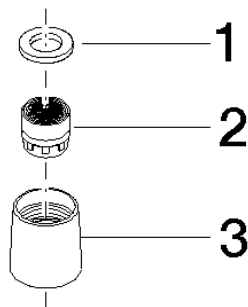

90 23 01 162 00

	Chrom	90 23 01 162 00-00
	Champagne (22kt Gold)	90 23 01 162 00-47

Luftsprudler M18x1-IG 7 l/min. - Chrom

ERSATZTEILE

90 23 01 162 00

Luftsprudler M18x1-IG 7 l/min. - Chrom

ERSATZTEILE

90 23 01 162 00

### Ersatzteilstückliste

Nr.	Artikelnummer	Benennung	Verbaumenge	Lieferzeit
3	09 23 01 162-00	Luftsprudlerhülse Ø 22 x 23,5 mm - Chrom	1,00	10
2	09 29 03 078 90	Luftsprudlereinsatz Laminar M18 7 l/min. -	1,00	2
1	90 14 05 020 00 90	Dichtung 16,7 x 10,0 x 2,0 mm -	1,00	2