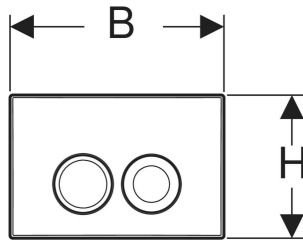

Geberit Delta25 Betätigungsplatte, rund, 2-Mengen-Spülung

VERWENDUNGSZWECKE

- Zur Spülauslösung bei Delta UP-Spülkästen

EIGENSCHAFTEN

- Betätigung von vorne

TECHNISCHE DATEN

Betätigungskraft (N) max. 20 N
 Tastenform rund

LIEFERUMFANG

- Befestigungsrahmen

- 2 Drückerstangen
- Befestigungsmaterial

ZUBEHÖR

- Geberit Verlängerungsset für Delta und Twinline UP-Spülkästen

Art.-Nr.	Farbe / Oberfläche	Werkstoff	B cm	H cm	T cm	Modell	VE1 St.	VE2 St.	VE3 St.	VE4 St.
115.125.11.5	Platte, Taste: weiß / glänzend	Kunststoff	24.6	16.4	3.1	2-Mengen-Spülung	1	10	180	360