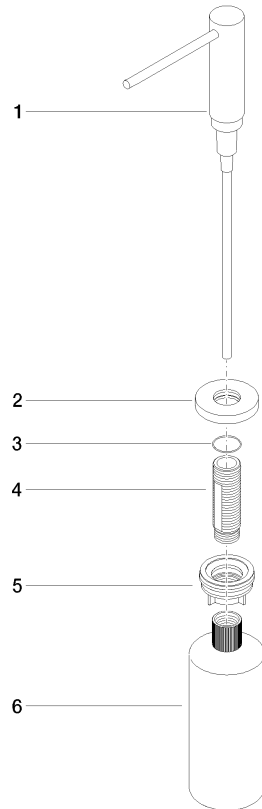

82 444 970 Produktversion ab 01.10.2024

- Ausladung 124 mm
- 500 ml Flaschenvolumen
- von oben befüllbar
- schwenkbarer Pumpenkopf
- Höhe 124 mm
- Rosette Ø 55 mm
- Bohrungsdurchmesser 25 mm

Passt zu ELIO, ENO, MEM, META SQUARE, SYNC, TARA und TARA ULTRA

	Dark Platinum gebürstet	82 444 970-99
	Chrom	82 444 970-00
	Platin gebürstet	82 444 970-06
	Platin	82 444 970-08
	Messing (23kt Gold)	82 444 970-09
	Dark Chrome	82 444 970-19
	Messing gebürstet (23kt Gold)	82 444 970-28
	Schwarz matt	82 444 970-33
	Bronze gebürstet	82 444 970-42
	Champagne gebürstet (22kt Gold)	82 444 970-46
	Champagne (22kt Gold)	82 444 970-47
	Chrom gebürstet (Edelstahl-Look)	82 444 970-93

82 444 970 Produktversion ab 01.10.2024

mm [inches]

82 444 970 Produktversion ab 01.10.2024

Ersatzteile für die  
anderen  
Oberflächenvarianten  
finden Sie hier:  
Chrom

## Ersatzteilstückliste

Nr.	Artikelnummer	Benennung	Verbaumenge	Lieferzeit
6	90 10 10 603 00 90	Flasche für Einbau-Spender 500 ml -	1,00	2
1	90 10 10 538 00-99	Spender Kopf kpl. Einbauvariante mit Rosette - Dark Platinum gebürstet	1,00	50
2	90 27 97 506 00-99	Rosette Ø 40,5 x 11 mm - Dark Platinum gebürstet	1,00	20
5	05 23 10 001 00 90	Befestigungssatz M24 x 1,25 -	1,00	2
3	09 14 10 151 90	O-Ring 23 x 1 mm -	1,00	2
4	08 10 10 527 90	Schaft Mit Druckbetätigung für zwei Verbraucher M24 x 1,25 x 99 mm -	1,00	2