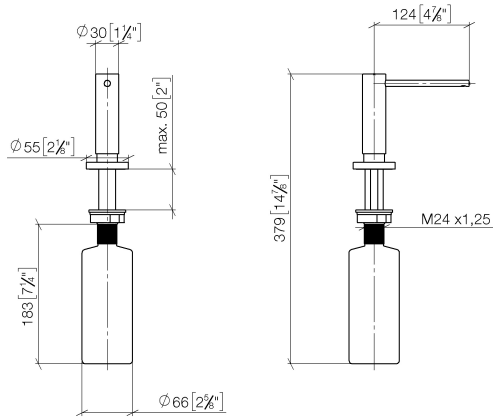

82 444 970 Produktversion ab 01.10.2024

- Ausladung 124 mm
- 500 ml Flaschenvolumen
- von oben befüllbar
- schwenkbarer Pumpenkopf
- Höhe 124 mm
- Rosette Ø 55 mm
- Bohrungsdurchmesser 25 mm

Passt zu ELIO, ENO, MEM, META SQUARE, SYNC, TARA und TARA ULTRA

82 444 970 Produktversion ab 01.10.2024

mm [inches]

82 444 970 Produktversion ab 01.10.2024

Ersatzteile für die  
anderen  
Oberflächenvarianten  
finden Sie hier:  
Chrom

## Ersatzteilstückliste

Nr.	Artikelnummer	Benennung	Verbaumenge	Lieferzeit
6	90 10 10 603 00 90	Flasche für Einbau-Spender 500 ml -	1,00	2
1	90 10 10 538 00-99	Spender Kopf kpl. Einbauvariante mit Rosette - Dark Platinum gebürstet	1,00	50
2	90 27 97 506 00-99	Rosette Ø 40,5 x 11 mm - Dark Platinum gebürstet	1,00	20
5	05 23 10 001 00 90	Befestigungssatz M24 x 1,25 -	1,00	2
3	09 14 10 151 90	O-Ring 23 x 1 mm -	1,00	2
4	08 10 10 527 90	Schaft Mit Druckbetätigung für zwei Verbraucher M24 x 1,25 x 99 mm -	1,00	2