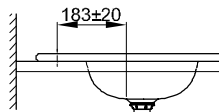

BetteComodo Einbau

Armaturempfehlung:
Ausladung Armatur: ca. 183 mm ab Mitte Hahnloch

Armaturempfehlung:
Ausladung Armatur: Wandabstand x mm + ca. 238 mm ab Außenkante

Information

Für unsere Waschtische empfehlen wir das Schaftventil B580- mit verchromtem bzw. farbig emailliertem Ablaufdeckel.

Lieferumfang

Inklusive Befestigungsmaterial.

Inklusive schallreduzierender Antidröhn-Matten.

Design: Tesseraux + Partner

Abmessung

Bestell-Nr.	Maße in mm	A	D
A215	600 x 495 x 120	600	534
A215 HLW1	600 x 495 x 120	600	534
A216	800 x 495 x 120	800	734
A216 HLW1	800 x 495 x 120	800	734