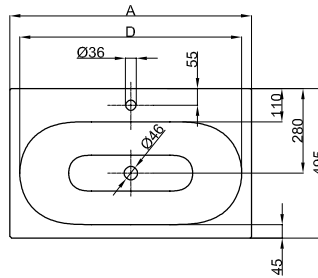

BetteComodo Einbau

Armaturempfehlung:
Ausladung Armatur: ca. 183 mm ab Mitte Hahnloch

Armaturempfehlung:
Ausladung Armatur: Wandabstand x mm + ca. 238 mm ab Außenkante

Information

Für unsere Waschtische empfehlen wir das Schaftventil B580- mit verchromtem bzw. farbig emailliertem Ablaufdeckel.

Lieferumfang

Inklusive Befestigungsmaterial.

Inklusive schallreduzierender Antidröhn-Matten.

Design: Tesseraux + Partner

Abmessung

Bestell-Nr.	Maße in mm	A	D
A215	600 x 495 x 120	600	534
A215 HLW1	600 x 495 x 120	600	534
A216	800 x 495 x 120	800	734
A216 HLW1	800 x 495 x 120	800	734