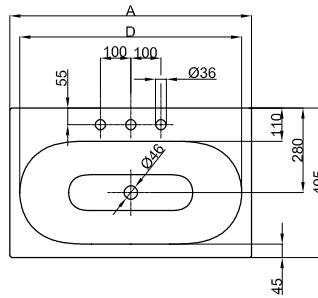

BetteComodo Einbau

Armaturempfehlung:
Ausladung Armatur: ca. 183 mm ab Mitte Hahnloch

Armaturempfehlung:
Ausladung Armatur: Wandabstand x mm + ca. 238 mm ab Außenkante

Information

Für unsere Waschtische empfehlen wir das Schaftventil B580- mit verchromtem bzw. farbig emailliertem Ablaufdeckel.

Lieferumfang

Inklusive Befestigungsmaterial.

Inklusive schallreduzierender Antidröhn-Matten.

Design: Tesseraux + Partner

Abmessung

Bestell-Nr.	Maße in mm	A	D
A215	600 x 495 x 120	600	534
A215 HLW1	600 x 495 x 120	600	534
A216	800 x 495 x 120	800	734
A216 HLW1	800 x 495 x 120	800	734