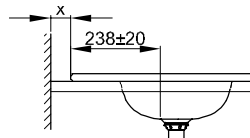

BetteComodo Einbau

Armaturempfehlung:
Ausladung Armatur: ca. 183 mm ab Mitte Hahnloch

Armaturempfehlung:
Ausladung Armatur: Wandabstand x mm + ca. 238 mm ab Außenkante

Information

Für unsere Waschtische empfehlen wir das Schaftventil B580- mit verchromtem bzw. farbig emailliertem Ablaufdeckel.

Lieferumfang

Inklusive Befestigungsmaterial.

Inklusive schallreduzierender Antidröhn-Matten.

Design: Tesseraux + Partner

Abmessung

Bestell-Nr.	Maße in mm	A	D
A215	600 x 495 x 120	600	534
A215 HLW1	600 x 495 x 120	600	534
A216	800 x 495 x 120	800	734
A216 HLW1	800 x 495 x 120	800	734