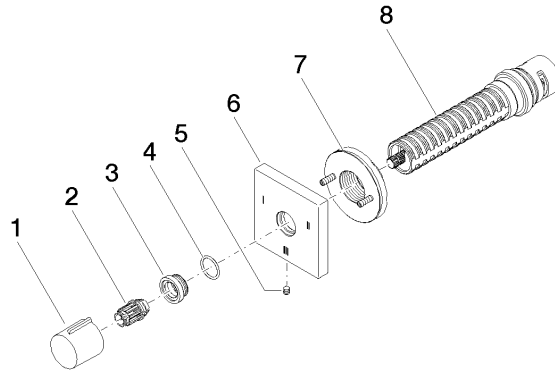

36 210 980 Produktversion ab 01.04.2022

Ersatzteile für die
anderen
Oberflächenvarianten
finden Sie hier:
Chrom

Ersatzteilstückliste

Nr.	Artikelnummer	Benennung	Verbaumenge	Lieferzeit
5	09 31 11 294 90	Zubehör -	1,00	2
1	09 20 98 001-27	Griff	1,00	60
4	09 14 10 017 90	O-Ring EPDM 70 14,0 x 1,5 mm -	1,00	2
3	09 12 12 043-27	Aufnahme	1,00	60
2	09 12 12 005 90	Rastbuchse weiß Ø 14,5 x 18,5 mm -	1,00	2
6	09 27 98 038-27	Rosette	1,00	60
8	90 90 03 303 10 90	Umstellung -	1,00	2
7	90 21 02 181 00 90	Wandscheibe -	1,00	2