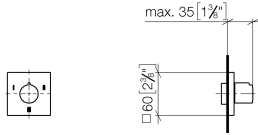

36 210 980 Produktversion ab 01.04.2022

- Drehumstellung
- Rosette 60 x 60 mm

| | | |
|---|---------------------------------|---------------|
|  | Light Gold gebürstet | 36 210 980-27 |
|  | Chrom | 36 210 980-00 |
|  | Platin gebürstet | 36 210 980-06 |
|  | Messing gebürstet (23kt Gold) | 36 210 980-28 |
|  | Champagne gebürstet (22kt Gold) | 36 210 980-46 |
|  | Champagne (22kt Gold) | 36 210 980-47 |
|  | Dark Platinum gebürstet | 36 210 980-99 |

36 210 980 Produktversion ab 01.04.2022

mm [inches]

Durchflussdiagramm

Codes & Standards

DIN 4109

ISO 3822

Scottish Water
Byelaws

UK Water Supply
Regulations