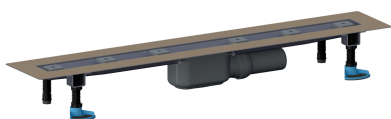

Duschrinne CeraLine Plan F 1100 mm, DN 50

Artikelnummer: 523075

GTIN: 4001636523075

Rabattgruppe: 8

Beschreibung:

Duschrinne CeraLine Plan F 1100 mm, DN 50

für die Montage in der Fläche

mit einem Ablaufgehäuse, Ablaufstutzen DN 50 seitlich, mit Kugelgelenk, verstellbar von 0 – 15 Grad

Ausführung:

- schallentkoppelnde Montagefüße zur Höheneinstellung
- besonderer Flansch zum sicheren Anschluss an Verbundabdichtungen gemäß DIN 18534
- Geruchs- und Reinigungsverschluss, Sperrwasserhöhe 30 mm
- höhenverstellbare Justierschrauben
- Bauschutz
- Fliesenanschlag
- Rahmenklemmstück

Material:

Rinnenkörper Edelstahl 1.4301, Ablaufkörper Polypropylen, hochschlagfest

Mögliche Sonderausführungen für Duschrinnen CeraLine Plan F: Zwischenlängen bis 1200 mm. Bitte anfragen!

Längen 600 mm - 1100 mm geeignet für das Poresta® BFR 75 Universalrinnenboard!