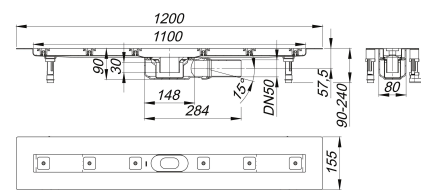

Duschrinne CeraLine Plan F 1100 mm, DN 50

Artikelnummer: 523075

GTIN: 4001636523075

Rabattgruppe: 8

Beschreibung:

Duschrinne CeraLine Plan F 1100 mm, DN 50

für die Montage in der Fläche

mit einem Ablaufgehäuse, Ablaufstutzen DN 50 seitlich, mit Kugelgelenk, verstellbar von 0 – 15 Grad

Ausführung:

- schallentkoppelnde Montagefüße zur Höheneinstellung
- besonderer Flansch zum sicheren Anschluss an Verbundabdichtungen gemäß DIN 18534
- Geruchs- und Reinigungsverschluss, Sperrwasserhöhe 30 mm
- höhenverstellbare Justierschrauben
- Bauschutz
- Fliesenanschlag
- Rahmenklemmstück

Material:

Rinnenkörper Edelstahl 1.4301, Ablaufkörper Polypropylen, hochschlagfest

Mögliche Sonderausführungen für Duschrinnen CeraLine Plan F: Zwischenlängen bis 1200 mm. Bitte anfragen!

Längen 600 mm - 1100 mm geeignet für das Poresta® BFR 75 Universalrinnenboard!

Ablaufleistungen nach DIN EN 1253:

Nennweite	Produktnorm	Min. Ablaufleistung nach Norm	Anstauhöhe nach Norm	Ablaufleistung
DN 50	DIN EN 1253	0,80 l/s	20,00 mm	0,70 l/s

Ersatzteile:

523983 Stellschrauben-Set