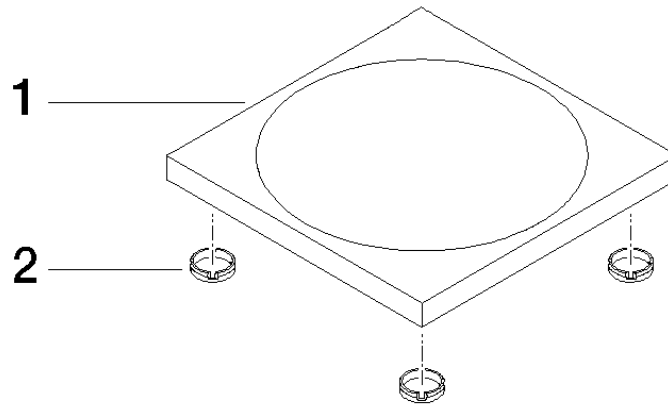

84 410 780 Produktversion ab 01.10.2023

• 119 x 119 x 10 mm

	Champagne gebürstet (22kt Gold)	84 410 780-46
	Chrom	84 410 780-00
	Platin gebürstet	84 410 780-06
	Platin	84 410 780-08
	Weiß matt	84 410 780-10
	Dark Brass matt	84 410 780-16
	Dark Bronze matt	84 410 780-17
	Dark Chrome	84 410 780-19
	Light Gold	84 410 780-26
	Light Gold gebürstet	84 410 780-27
	Messing gebürstet (23kt Gold)	84 410 780-28
	Schwarz matt	84 410 780-33
	Bronze gebürstet	84 410 780-42
	Champagne (22kt Gold)	84 410 780-47
	Cyprum	84 410 780-49
	Chrom gebürstet	84 410 780-93
	Dark Platinum gebürstet	84 410 780-99

84 410 780 Produktversion ab 01.10.2023

mm [inches]

84 410 780 Produktversion ab 01.10.2023

Ersatzteile für die
anderen
Oberflächenvarianten
finden Sie hier:
Chrom

Ersatzteilstückliste

Nr.	Artikelnummer	Benennung	Verbaumenge	Lieferzeit
1	08 17 78 600-46	Seifenschale 120 x 120 x 10 mm - Champagne gebürstet (22kt Gold)	1,00	30
2	09 26 01 045 90	Stopfen grau Ø 15,5 x 4,5 mm -	4,00	2