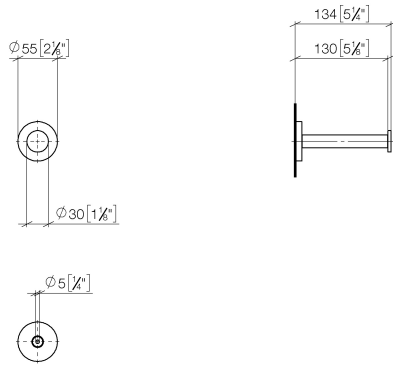

83 590 892

- Breite 55 mm
- Höhe 55 mm
- Rosette Ø 55 mm
- Ausladung 135 mm

	Dark Chrome	83 590 892-19
	Chrom	83 590 892-00
	Platin gebürstet	83 590 892-06
	Platin	83 590 892-08
	Weiß matt	83 590 892-10
	Dark Brass matt	83 590 892-16
	Dark Bronze matt	83 590 892-17
	Light Gold gebürstet	83 590 892-27
	Messing gebürstet (23kt Gold)	83 590 892-28
	Schwarz matt	83 590 892-33
	Bronze gebürstet	83 590 892-42
	Champagne gebürstet (22kt Gold)	83 590 892-46
	Champagne (22kt Gold)	83 590 892-47
	Chrom gebürstet	83 590 892-93
	Dark Platinum gebürstet	83 590 892-99

83 590 892

mm [inches]

83 590 892

Ersatzteile für die
anderen
Oberflächenvarianten
finden Sie hier:
Chrom