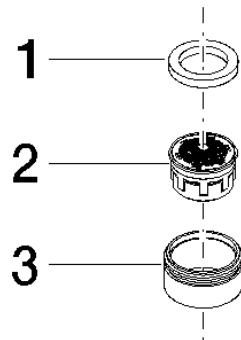

90 23 01 029 02

	Platin	90 23 01 029 02-08
	Chrom	90 23 01 029 02-00
	Platin gebürstet	90 23 01 029 02-06
	Dark Brass matt	90 23 01 029 02-16
	Dark Bronze matt	90 23 01 029 02-17
	Messing gebürstet (23kt Gold)	90 23 01 029 02-28
	Dark Platinum gebürstet	90 23 01 029 02-99

Luftsprudler M24x1 7,0 l/min. - Platin

ERSATZTEILE

90 23 01 029 02

Luftsprudler M24x1 7,0 l/min. - Platin

ERSATZTEILE

90 23 01 029 02

90 23 01 029 02

Ersatzteile für die  
anderen  
Oberflächenvarianten  
finden Sie hier:  
Chrom

### Ersatzteilstückliste

Nr.	Artikelnummer	Benennung	Verbaumenge	Lieferzeit
3	09 23 01 029-08	Luftsprudlerhülse Ø 24 x 13 mm - Platin	1,00	40
2	09 29 03 049 90	Luftsprudlereinsatz M22/M24 7,0 l/min. -	1,00	2
1	09 14 05 002 90	Dichtung NBR 70 21,3 x 15 x 2,8 mm -	1,00	2