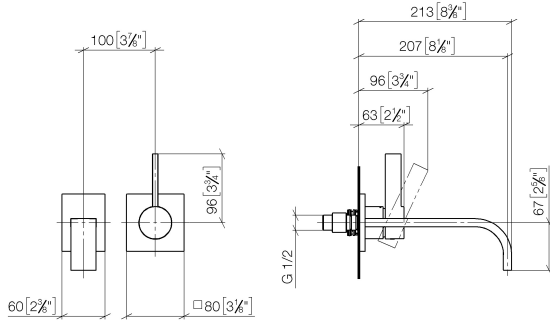

MEM Waschtisch-Wand-Einhandbatterie ohne Ablaufgarnitur - Messing gebürstet (23kt Gold)

MEM

36 861 782

- Ausladung 207 mm
- starrer Auslauf
- rechteckiger luftangereicherter Strahl
- Bohrungsdurchmesser Auslauf 37 mm
- Bohrungsdurchmesser Einhandbatterie 57 mm
- Rosette für Auslauf 80 x 60 mm
- Rosette für Mischer 80 x 80 mm
- Durchfluss max. 5,7 l/min
- bleifrei
- Dieses Produkt leistet einen Beitrag zur Erfüllung der Vorgaben von nachhaltigen Gebäudezertifizierungen, z.B. LEED®, BREEAM®, DGNB

Benötigtes Zubehör

UP-Wand-Einhandbatterie , 35 816 970 90
Mischer rechts -
 • ACHTUNG: Nicht für UP-Montage geeignet. Anschluss über Eckventile, Befestigung über Verschraubung mit der Rückwand.

Benötigtes Zubehör

UP-Wand-Einhandbatterie - 35 860 970 90
 • Min. Einbautiefe 80 mm
 • Max. Einbautiefe 95 mm
 • Positionierung des Mixers oben, links oder rechts vom Auslauf möglich.

**MEM Waschtisch-Wand-Einhandbatterie ohne Ablaufgarnitur - Messing
gebürstet (23kt Gold)**

MEM

36 861 782
mm [inches]

Durchflussdiagramm

Codes & Standards

DIN 4109

EN 817

ISO 3822

Scottish Water
Byelaws