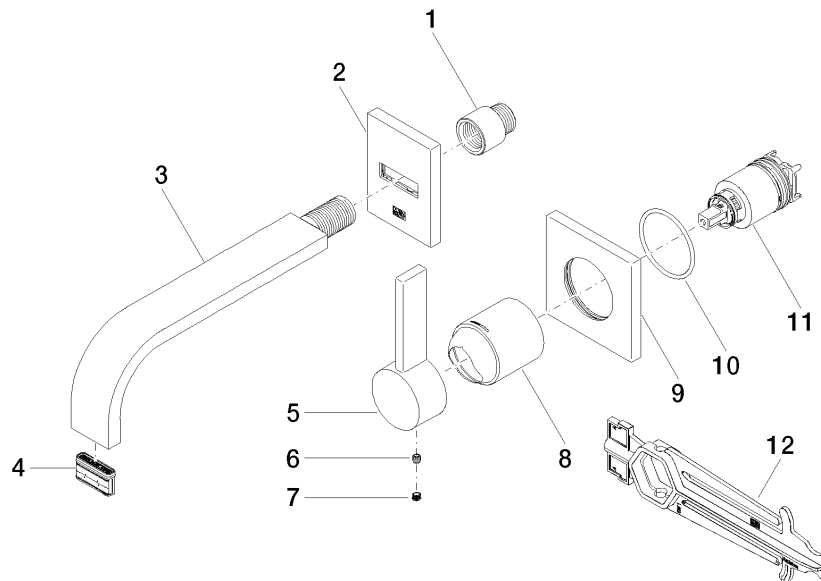

UP-Wand-Einhandbatterie - 35 860 970 90
 • Min. Einbautiefe 80 mm
 • Max. Einbautiefe 95 mm
 • Positionierung des Mixers oben, links oder rechts vom Auslauf möglich.

**MEM Waschtisch-Wand-Einhandbatterie ohne Ablaufgarnitur - Messing
gebürstet (23kt Gold)**

MEM

36 861 782
mm [inches]

Durchflussdiagramm

Codes & Standards

DIN 4109

EN 817

ISO 3822

Scottish Water
Byelaws

UK Water Supply
Regulations

Ü-Zeichen

MEM Waschtisch-Wand-Einhandbatterie ohne Ablaufgarnitur - Messing
gebürstet (23kt Gold)

MEM

36 861 782
Zertifikate

LGA_29

DVGW_DW-
6512DN0

WRAS_2107

36 861 782

Ersatzteilstückliste

Nr.	Artikelnummer	Benennung	Verbaumenge	Lieferzeit
4	90 29 03 109 00 90	Luftsprudlereinsatz 5,7 l/min. -	1,00	2
11	90 15 05 064 01 90	EHM Kartusche mit Adapterplatte inkl. Montageschlüssel Ø 35 mm x 58,6 mm -	1,00	2
6	90 31 11 030 00 90	Befestigung Gewindestift mit Innensechskant mit Ringschneide M5 x 5 mm -	1,00	2
2	90 27 78 038 00-28	Abdeckung 80 x 60 x 9 mm - Messing gebürstet (23kt Gold)	1,00	-
Ersatzteil nicht mehr bestellbar, bitte bestellen Sie den Nachfolgeartikel				
3	04 28 22 149 10-28	Auslauf für Waschtisch Wand 200 x 35 x 11 mm - Messing gebürstet (23kt Gold)	1,00	20
12	90 30 09 064 00 90	Montageschlüssel für Kartuschenmutter -	1,00	2
7	90 31 20 109 00 90	Stopfen -	1,00	2
1	09 24 03 072 10 90	Verlängerung 1/2" x 20 mm -	1,00	2
10	90 14 10 049 00 90	O-Ring 45,69 x 2,62 mm -	1,00	2
8	09 11 02 288-28	Haube Ø 45 x 55 mm - Messing gebürstet (23kt Gold)	1,00	20
9	09 27 78 039-28	Rosette 80 x 80 x 9 x Ø 45,7 mm - Messing gebürstet (23kt Gold)	1,00	20
5	09 20 78 058-28	Griff Hebel 23 x 26 x 119 mm - Messing gebürstet (23kt Gold)	1,00	20