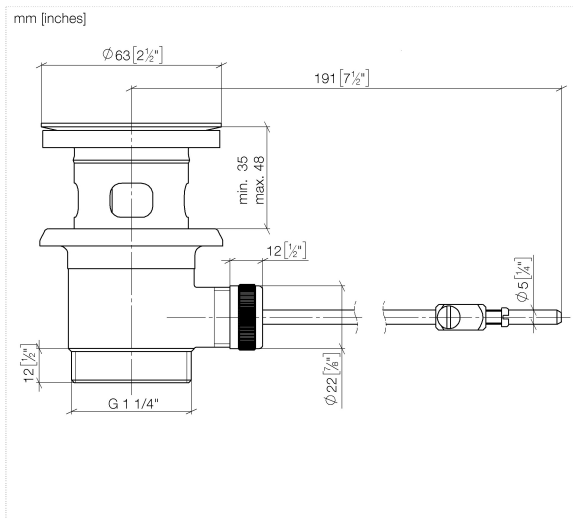

90 11 01 001 00 Produktversion ab 01.04.2025

90 11 01 001 00 Produktversion ab 01.04.2025

Ersatzteile für die  
anderen  
Oberflächenvarianten  
finden Sie hier:  
Chrom

**Ersatzteilstückliste**

Nr.	Artikelnummer	Benennung	Verbaumenge	Lieferzeit
5	09 11 01 023-46	Kelch	1,00	60
9	09 23 30 004-46	Mutter	1,00	60
3	04 28 10 026 00 90	Stopfen für Ablaufgarnitur 1 1/4" -	1,00	2
4	09 14 03 025 90	Dichtung Profildichtung Ø 64 x 6 mm -	1,00	2
10	09 34 01 004-46	Gelenk	1,00	60
2	04 31 20 016 00-46	Stopfen	1,00	-
Ersatzteil nicht mehr bestellbar, bitte bestellen Sie den Nachfolgeartikel				
8	09 30 11 049 90	Zentrierscheibe 10,2 x 18 x 2 mm -	1,00	2
1	90 11 01 026 00-46	Kelch Ø 93 x 65 mm - Champagne gebürstet (22kt Gold)	1,00	30
6	09 14 05 040 90	Dichtung für Ablaufgarnitur Ø 18 x 6,5 mm -	1,00	2
7	09 31 09 046-46	Stange	1,00	60