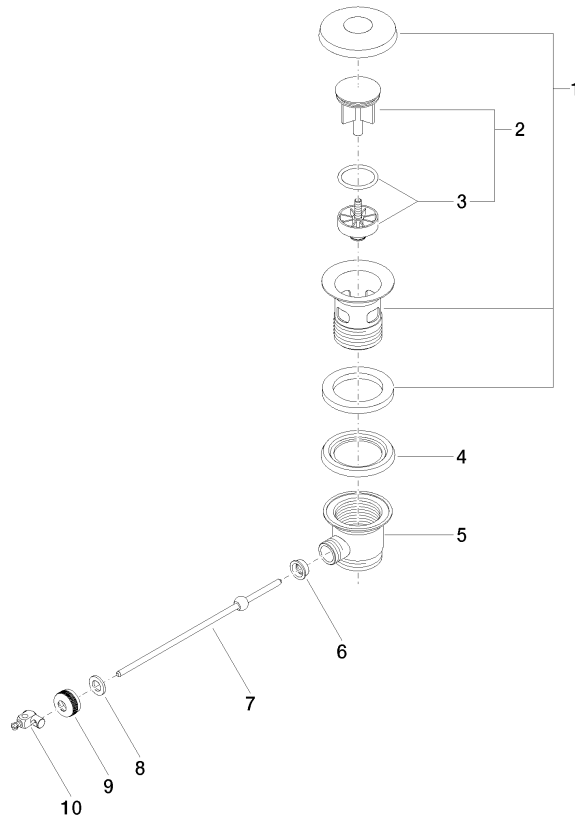

90 11 01 001 00 Produktversion ab 01.04.2025

	Cyprum	90 11 01 001 00-49
	Zartgrün	90 11 01 001 00-54
	Hellrosa	90 11 01 001 00-55
	Gelb	90 11 01 001 00-59
	Graublau	90 11 01 001 00-61
	Hellgrau	90 11 01 001 00-63
	Dunkelgrau	90 11 01 001 00-66
	Chrom gebürstet	90 11 01 001 00-93
	Dark Platinum gebürstet	90 11 01 001 00-99

90 11 01 001 00 Produktversion ab 01.04.2025

90 11 01 001 00 Produktversion ab 01.04.2025

Ersatzteile für die  
anderen  
Oberflächenvarianten  
finden Sie hier:  
Chrom

**Ersatzteilstückliste**

Nr.	Artikelnummer	Benennung	Verbaumenge	Lieferzeit
5	09 11 01 023-46	Kelch	1,00	60
9	09 23 30 004-46	Mutter	1,00	60
3	04 28 10 026 00 90	Stopfen für Ablaufgarnitur 1 1/4" -	1,00	2
4	09 14 03 025 90	Dichtung Profildichtung Ø 64 x 6 mm -	1,00	2
10	09 34 01 004-46	Gelenk	1,00	60
2	04 31 20 016 00-46	Stopfen	1,00	-
Ersatzteil nicht mehr bestellbar, bitte bestellen Sie den Nachfolgeartikel				
8	09 30 11 049 90	Zentrierscheibe 10,2 x 18 x 2 mm -	1,00	2
1	90 11 01 026 00-46	Kelch Ø 93 x 65 mm - Champagne gebürstet (22kt Gold)	1,00	30
6	09 14 05 040 90	Dichtung für Ablaufgarnitur Ø 18 x 6,5 mm -	1,00	2
7	09 31 09 046-46	Stange	1,00	60