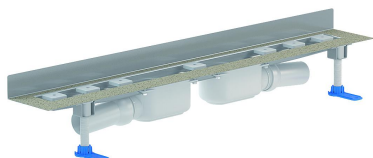

## Duschrinne CeraLine Plan W Duo 900 mm, DN 50

Artikelnummer: 521965

GTIN: 4001636521965

Rabattgruppe: 8

### Beschreibung:

Duschrinne CeraLine Plan W Duo 900 mm, DN 50

für die Montage an der Wand

mit zwei Ablaufgehäusen, Ablaufstutzen DN 50 seitlich, mit Kugelgelenk, verstellbar von 0 – 15 Grad

Ausführung:

- schallentkoppelnde Montagefüße zur Höheneinstellung
- besonderer Flansch zum sicheren Anschluss an Verbundabdichtungen gemäß DIN 18534
- Geruchs- und Reinigungsverschluss, Sperrwasserhöhe 30 mm
- höhenverstellbare Justierschrauben
- Bauschutz
- Fliesenanschlag
- Rahmenklemmstück

Material:

Rinnenkörper Edelstahl 1.4301, Ablaufkörper Polypropylen, hochschlagfest

Mögliche Sonderausführungen für Duschrinnen CeraLine Plan W:

- Zwischenlängen bis 2000 mm (ab 1300 mm immer mit zwei Ablaufgehäusen)
- Flanschaukantungen an bis zu 3 Seiten
- auch mit Wandabständen passend für Natursteinbeläge bestellbar