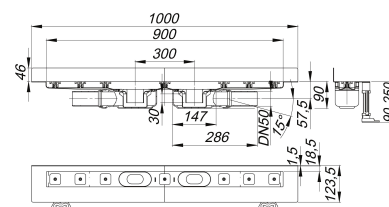

## Duschrinne CeraLine Plan W Duo 900 mm, DN 50

Artikelnummer: 521965

GTIN: 4001636521965

Rabattgruppe: 8

### Beschreibung:

Duschrinne CeraLine Plan W Duo 900 mm, DN 50

für die Montage an der Wand

mit zwei Ablaufgehäusen, Ablaufstutzen DN 50 seitlich, mit Kugelgelenk, verstellbar von 0 – 15 Grad

Ausführung:

- schallentkoppelnde Montagefüße zur Höheneinstellung
- besonderer Flansch zum sicheren Anschluss an Verbundabdichtungen gemäß DIN 18534
- Geruchs- und Reinigungsverschluss, Sperrwasserhöhe 30 mm
- höhenverstellbare Justierschrauben
- Bauschutz
- Fliesenanschlag
- Rahmenklemmstück

Material:

Rinnenkörper Edelstahl 1.4301, Ablaufkörper Polypropylen, hochschlagfest

Mögliche Sonderausführungen für Duschrinnen CeraLine Plan W:

- Zwischenlängen bis 2000 mm (ab 1300 mm immer mit zwei Ablaufgehäusen)
- Flanschaukantungen an bis zu 3 Seiten
- auch mit Wandabständen passend für Natursteinbeläge bestellbar

### Ablaufleistungen nach DIN EN 1253:

Nennweite	Produktnorm	Min. Ablaufleistung nach Norm	Anstauhöhe nach Norm	Ablaufleistung
DN 50	DIN EN 1253	0,80 l/s	20,00 mm	1,20 l/s