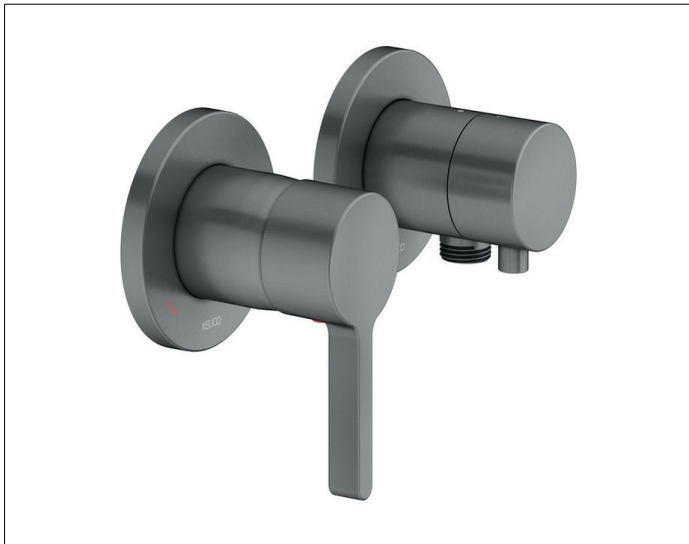

Edition 400

51551131121 Einhebelmischer Set UP für 2 Verbraucher mit Schlauchanschluss

PRODUKT

ZEICHNUNG

PRODUKTBESCHREIBUNG

bestehend aus:

- Einhebelmischer

Mischwasserkartusche mit keramischen Dichtscheiben
und Temperaturbegrenzung

Hebel, Hülse, Rosette (rund) und Funktionseinheit
geräuschgeprüft

- Umstellventil

Griff, Gehäuse, Rosette (rund) und Umstellventil,
eigensicher gegen Rückfließen, nach DIN EN 1717,
geräuschgeprüft

OBERFLÄCHE

Schwarzchrom gebürstet