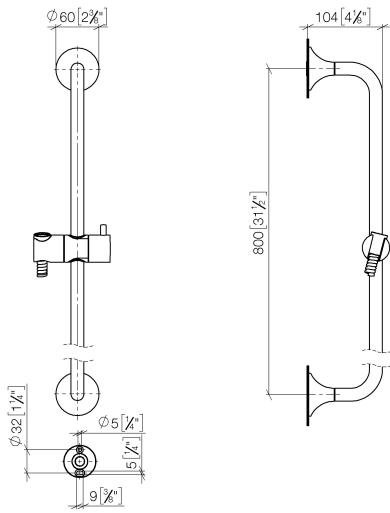

26 413 809 Produktversion ab 01.04.2024

- Wandrohr mit Schieber
- Rosette Ø 60 mm
- Stichmaß 800 mm
- Metallbrauseschlauch 1700 mm mit integriertem Verdreherschutz
- Brauseschlauchanschluss 3/8"
- Rohrdurchmesser 18 mm

Dieser Artikel enthält keine Handbrause!

	Champagne (22kt Gold)	26 413 809-47
	Chrom	26 413 809-00
	Platin gebürstet	26 413 809-06
	Platin	26 413 809-08
	Dark Brass matt	26 413 809-16
	Dark Bronze matt	26 413 809-17
	Dark Chrome	26 413 809-19
	Light Gold gebürstet	26 413 809-27
	Messing gebürstet (23kt Gold)	26 413 809-28
	Dark Brass gebürstet	26 413 809-39
	Bronze gebürstet	26 413 809-42
	Champagne gebürstet (22kt Gold)	26 413 809-46
	Dark Platinum gebürstet	26 413 809-99

Empfohlenes Zubehör

- UP-Wandwinkel -** 35 085 970 90
- Min. Einbautiefe 90 mm
 - Max. Einbautiefe 163 mm

26 413 809 Produktversion ab 01.04.2024

mm [inches]

Ersatzteilstückliste

Nr.	Artikelnummer	Benennung	Verbaumenge	Lieferzeit
2	90 17 20 759 00 90	Halter Wandscheibe Ø 45 x 16 mm -	2,00	2
1	05 30 31 025 00 90	Befestigung Schraube Halbrundkopf 4,5 x 60 mm -	2,00	2
4	28 322 970-47	Metall-Brauseschlauch 1/2" x 3/8" x 1750 mm - Champagne (22kt Gold)	1,00	30
3	12 580 970-47	Schieber - Champagne (22kt Gold)	1,00	30