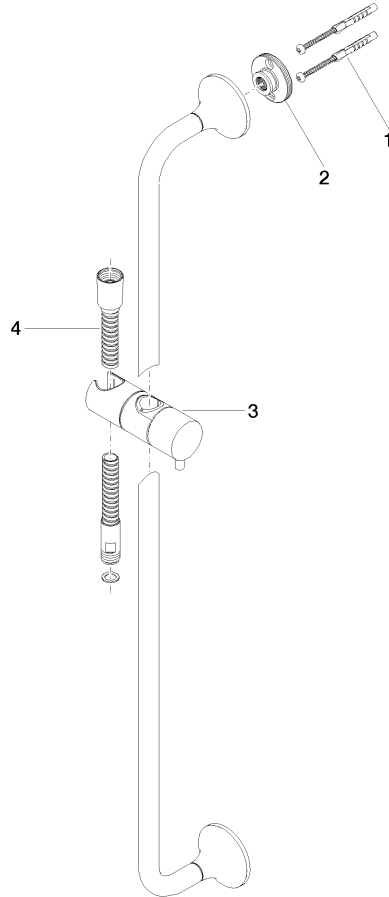

26 413 809 Produktversion ab 01.04.2024

- Wandrohr mit Schieber
- Rosette Ø 60 mm
- Stichmaß 800 mm
- Metallbrauseschlauch 1700 mm mit integriertem Verdreherschutz
- Brauseschlauchanschluss 3/8"
- Rohrdurchmesser 18 mm

Dieser Artikel enthält keine Handbrause!

	Champagne (22kt Gold)	26 413 809-47
	Chrom	26 413 809-00
	Platin gebürstet	26 413 809-06
	Platin	26 413 809-08
	Dark Brass matt	26 413 809-16
	Dark Bronze matt	26 413 809-17
	Dark Chrome	26 413 809-19
	Light Gold gebürstet	26 413 809-27
	Messing gebürstet (23kt Gold)	26 413 809-28
	Dark Brass gebürstet	26 413 809-39
	Bronze gebürstet	26 413 809-42
	Champagne gebürstet (22kt Gold)	26 413 809-46
	Dark Platinum gebürstet	26 413 809-99

Empfohlenes Zubehör

- UP-Wandwinkel -** 35 085 970 90
- Min. Einbautiefe 90 mm
 - Max. Einbautiefe 163 mm

26 413 809 Produktversion ab 01.04.2024

mm [inches]

Ersatzteilstückliste

Nr.	Artikelnummer	Benennung	Verbaumenge	Lieferzeit
2	90 17 20 759 00 90	Halter Wandscheibe Ø 45 x 16 mm -	2,00	2
1	05 30 31 025 00 90	Befestigung Schraube Halbrundkopf 4,5 x 60 mm -	2,00	2
4	28 322 970-47	Metall-Brauseschlauch 1/2" x 3/8" x 1750 mm - Champagne (22kt Gold)	1,00	30
3	12 580 970-47	Schieber - Champagne (22kt Gold)	1,00	30