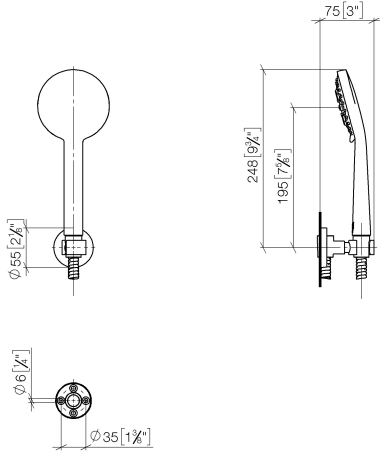

27 805 625 Produktversion von 30.06.2015 bis 15.05.2020

- COMPACT RAIN, Durchfluss max. 6,8 l/min (bei 3 Bar)
- Brausekopf Ø 100 mm
- Dreifach bzw. fünffach verstellbar: Normalstrahl, Softstrahl, Massagestrahl
- mit Antikalk-System
- Metallbrauseschlauch 1250 mm mit integriertem Verdrehschutz
- Brausehalter mit Rosette Ø 55 mm
- Dieses Produkt leistet einen Beitrag zur Erfüllung der Vorgaben von nachhaltigen Gebäudezertifizierungen, z.B. LEED®, BREEAM®, DGNB

27 805 625 Produktversion von 30.06.2015 bis 15.05.2020

Empfohlenes Zubehör

**UP-Wandwinkel -**

- Min. Einbautiefe 90 mm
- Max. Einbautiefe 163 mm

35 085 970 90

Empfohlenes Zubehör

**Wandanschlussbogen - Dark  
Platinum gebürstet**

28 450 625-99

27 805 625 Produktversion von 30.06.2015 bis 15.05.2020

mm [inches]

**Codes & Standards**

DIN 4109

ISO 3822

Ü-Zeichen

**Zertifikate**